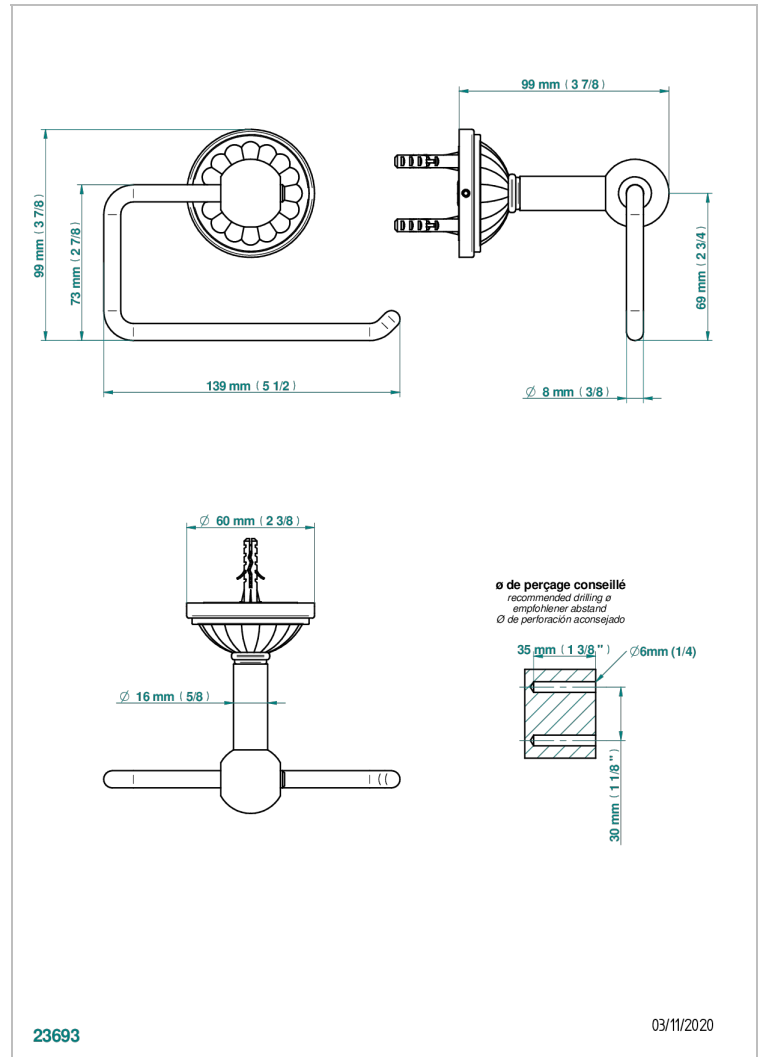

MANDARINE, KRISTALL KLAR

U1D-538A

Wc-papierhalter zur wandmontage, ohne deckel

THG[®]
PARIS

EIGENSCHAFTEN

- Mandarine, Kristall klar
- Wc-papierhalter zur wandmontage, ohne deckel

VERFÜGBARE OBERFLÄCHEN

Altnickel - H28
Blassgold - F30
Blassgold matt unlackiert - F31
Bronze hell - D01
Chrom - A02
Chrom / gold - G02