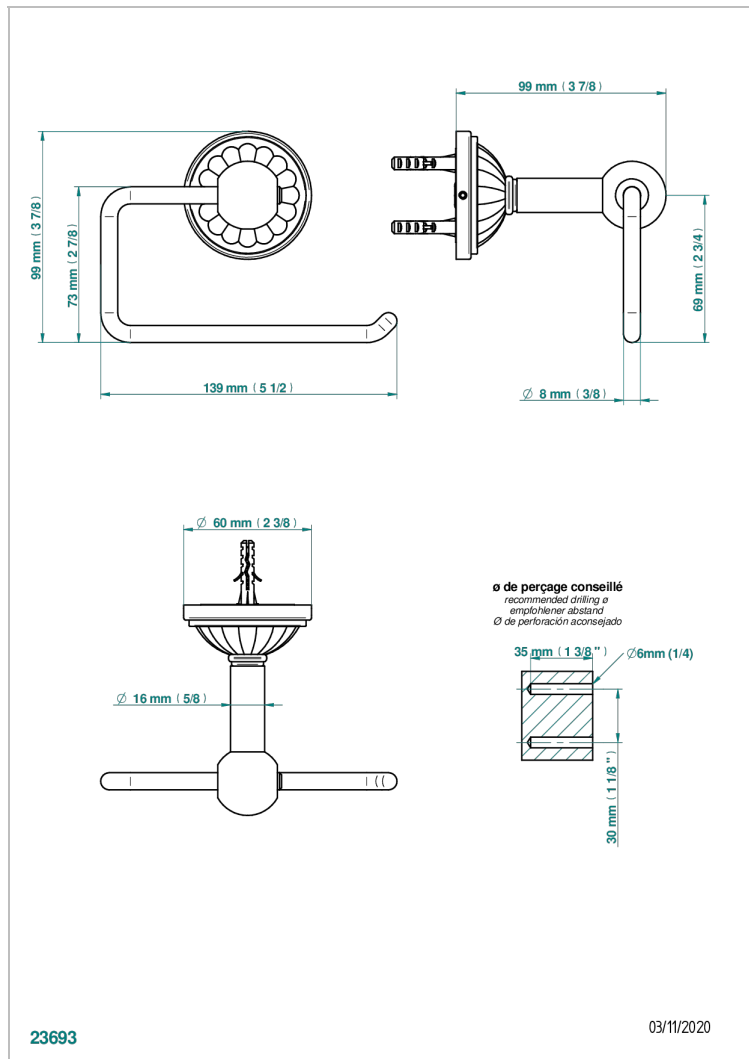

MANDARINE CLEAR CRYSTAL

U1D-538A

无盖手纸架

THG[®]
PARIS

特色

- Mandarin Clear crystal
- 无盖手纸架

可选饰面

Black ceram - D30
Blush PVD - H62
Graphite PVD - H64
Matt Umber PVD - H67
Matt blush PVD - H60
Matt graphite PVD - H65

PVD哑光棕铜 - F34
PVD哑光金 - H53
PVD哑光铜 - H50
PVD哑光镍 - H56
PVD抛光铜 - H49
PVD棕铜 - F33

PVD金色 - H52
PVD镍 - H55
Umber PVD - H66
哑光复古铜 - H07
哑光浅金 - F31
哑光金 - F07

哑光铬 - C02
哑光镍 - C01
复古镍 - H28
抛光金 (24K金) - F01
抛光铬 - A02
抛光铬/抛光金 - G02

抛光镍 - B01
浅金 - F30
漆面铜 - D01