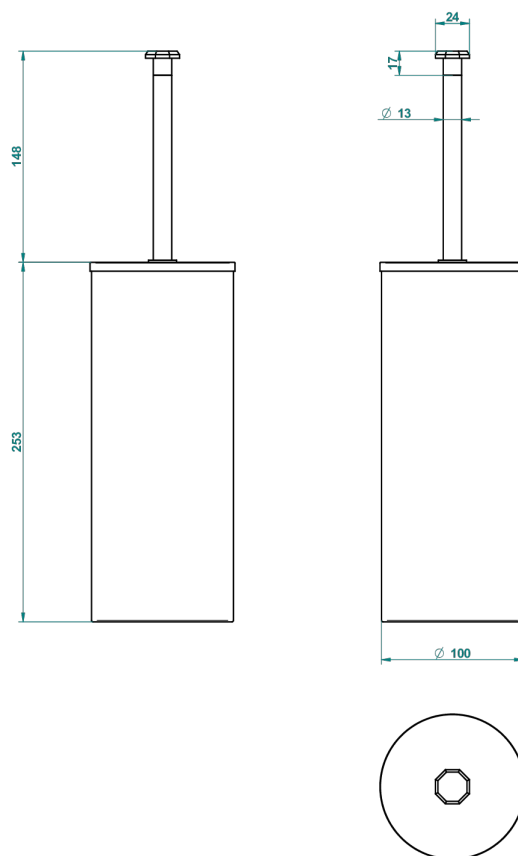

SAINT-GERMAIN CON MANETAS

G7D-4700C

THG[®]
PARIS

Escobillero y escobilla con tapa

23690

16/07/2015

CARACTERÍSTICAS

- Saint-germain con manetas
- Escobillero y escobilla con tapa