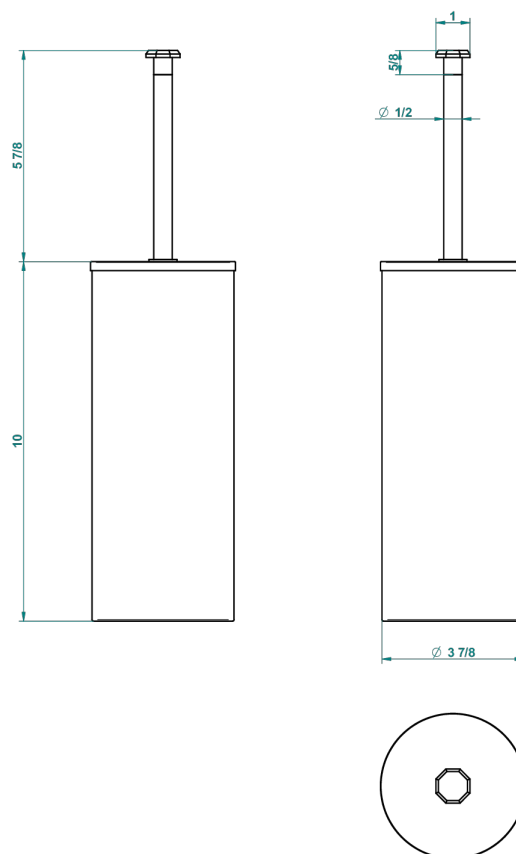

SAINT-GERMAIN CON MANETAS

G7D-4700C

Escobillero y escobilla con tapa

THG[®]
PARIS

23690

16/07/2015

CARACTERÍSTICAS

- Saint-germain con manetas
- Escobillero y escobilla con tapa