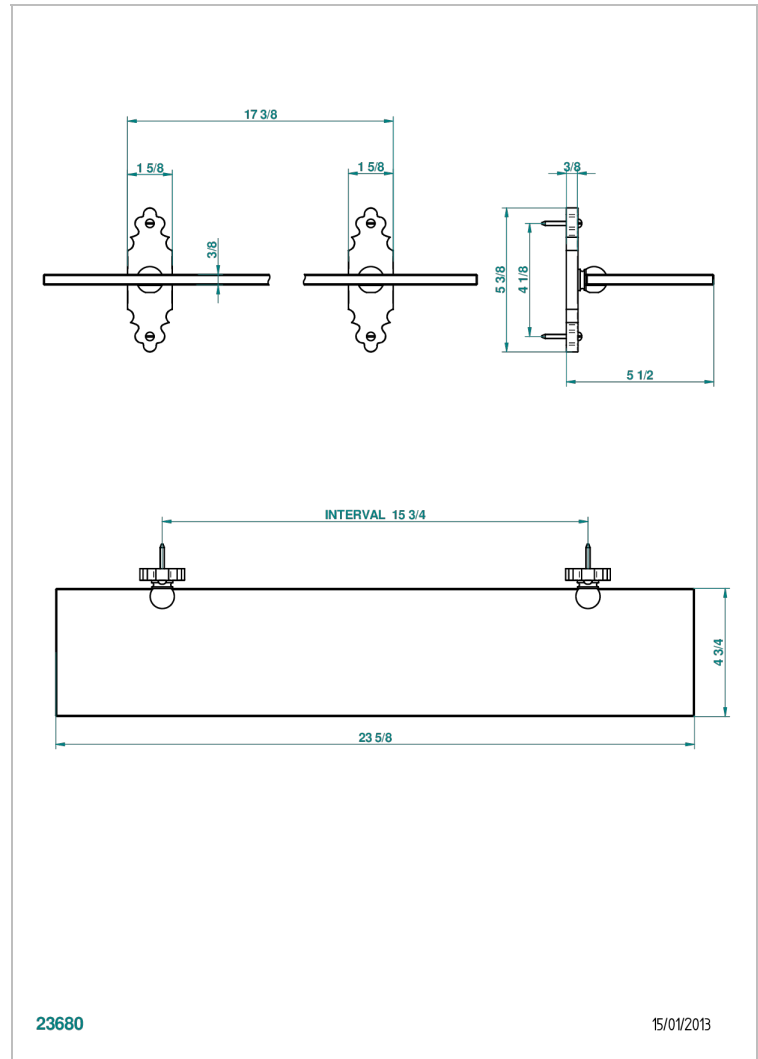

# 1900 A MANETTES

G28-564

Tablette avec supports

THG<sup>®</sup>  
PARIS

23680

15/01/2013

## CARACTÉRISTIQUES

- Crochet en laiton
- Verre Securit extra-clair 10 mm