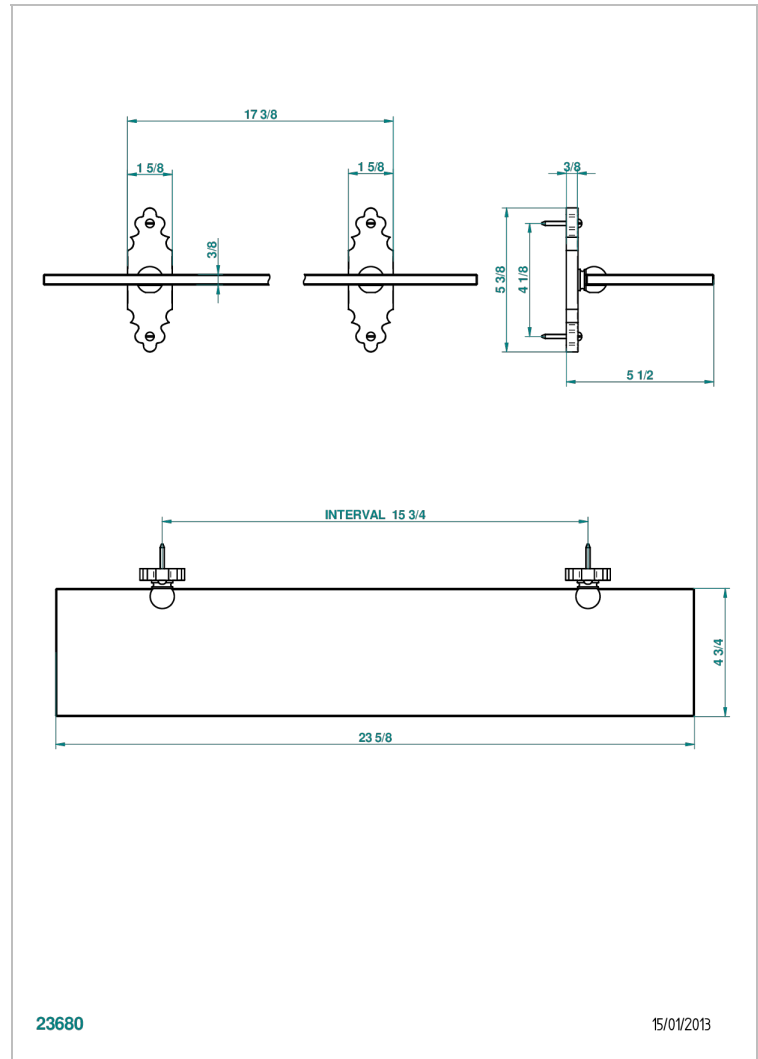

1900

G25-564

Repisa con soportes

THG[®]
PARIS

CARACTERÍSTICAS

- 1900
- Repisa con soportes

ACABADOS DISPONIBLES

Bronce claro - D01
Cerámica negra mate - D30
Cobre viejo mate - H07
Cromo - A02
Cromo / dorado - G02
Cromo mate - C02