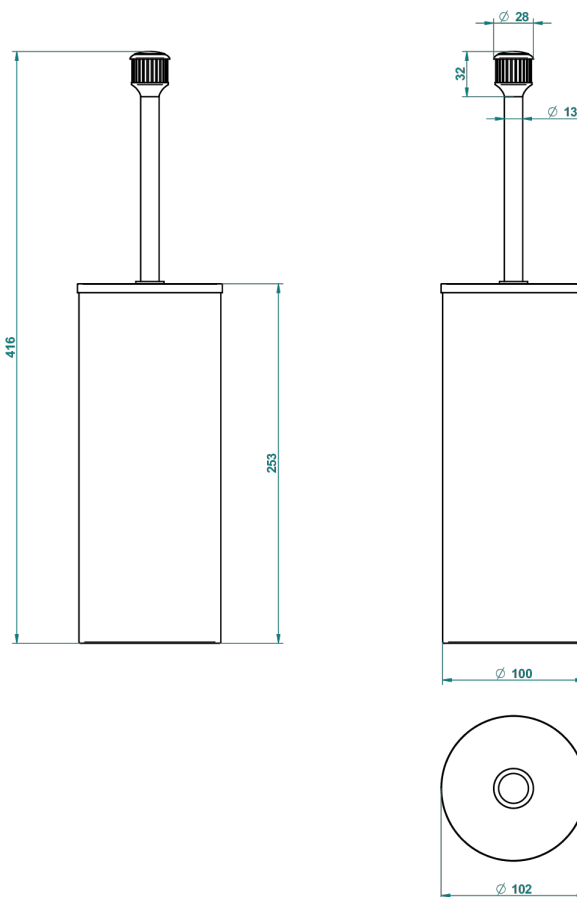

TROCADERO LAPIS LAZULI

U7B-4700C

Escobillero y escobilla con tapa

THG[®]
PARIS

23667

09/11/2015

CARACTERÍSTICAS

- Trocadero Lapis Lazuli
- Escobillero y escobilla con tapa