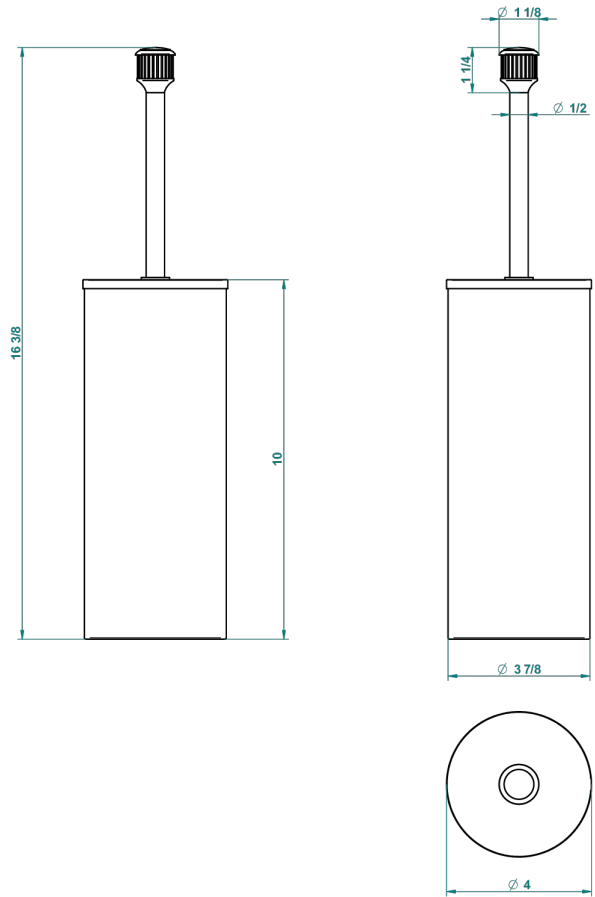

TROCADERO LAPIS LAZULI

U7B-4700C

Escobillero y escobilla con tapa

THG[®]
PARIS

23667

09/11/2015

CARACTERÍSTICAS

- Trocadero Lapis Lazuli
- Escobillero y escobilla con tapa