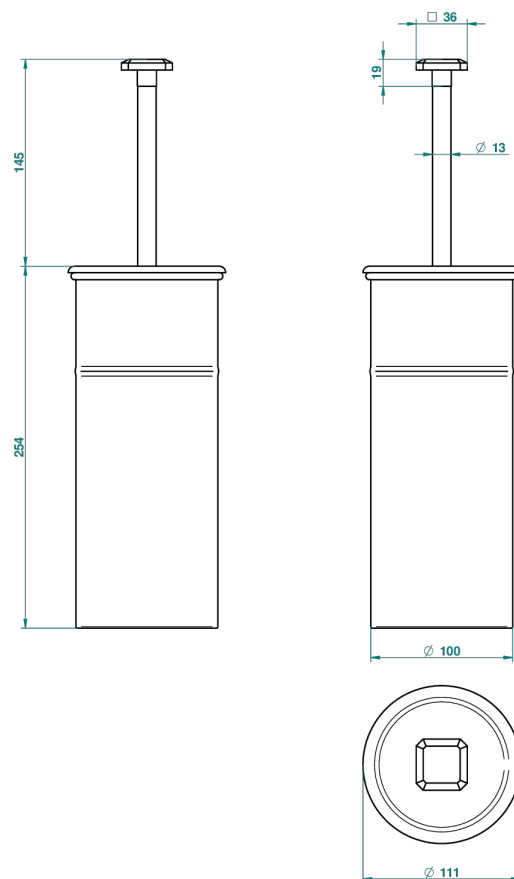

METROPOLIS CRISTAL NEGRO CON MANETAS

A2M-4700C

Escobillero y escobilla con tapa

23666

09/11/2011

CARACTERÍSTICAS

- Métropolis cristal negro con manetas
- Escobillero y escobilla con tapa

ACABADOS DISPONIBLES