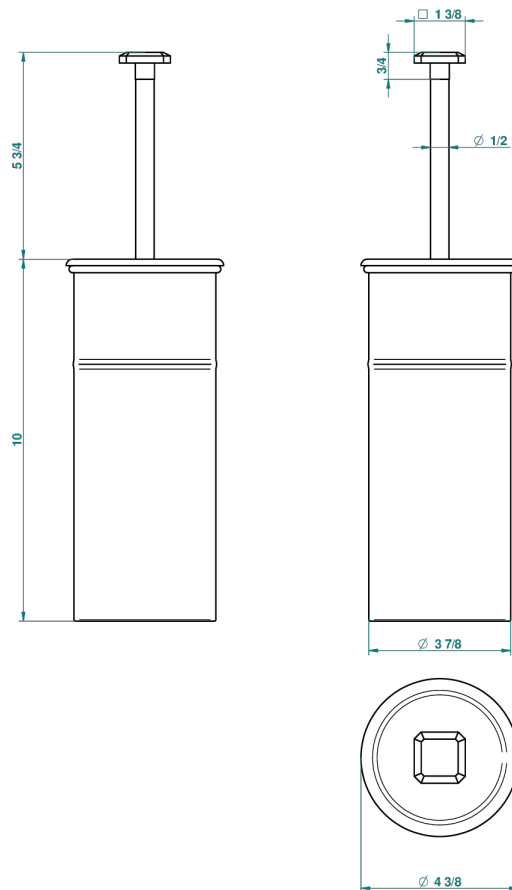

METROPOLIS CRISTAL NEGRO CON MANETAS

A2M-4700C

Escobillero y escobilla con tapa

23666

09/11/2011

CARACTERÍSTICAS

- Métropolis cristal negro con manetas
- Escobillero y escobilla con tapa

ACABADOS DISPONIBLES