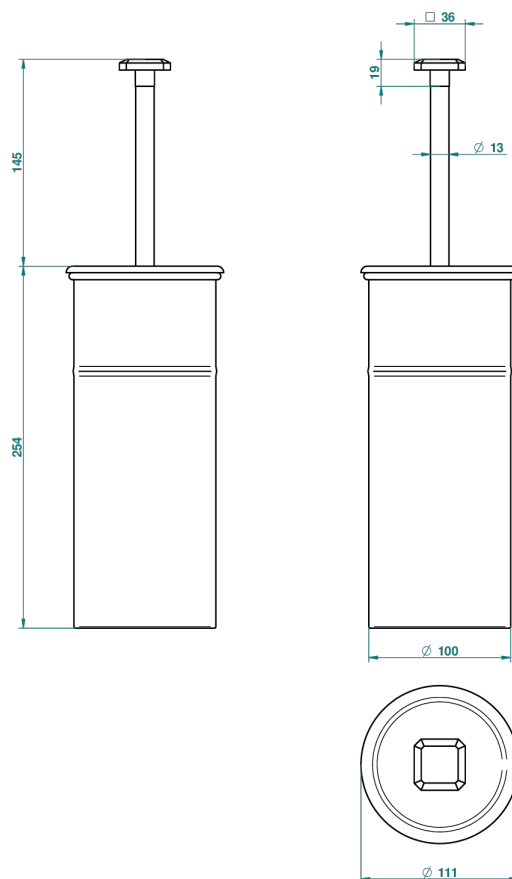

# METROPOLIS CRISTAL NEGRO

A2L-4700C

Escobillero y escobilla con tapa

THG<sup>®</sup>  
PARIS

23666

09/11/2011

## CARACTERÍSTICAS

- Métropolis cristal negro
- Escobillero y escobilla con tapa