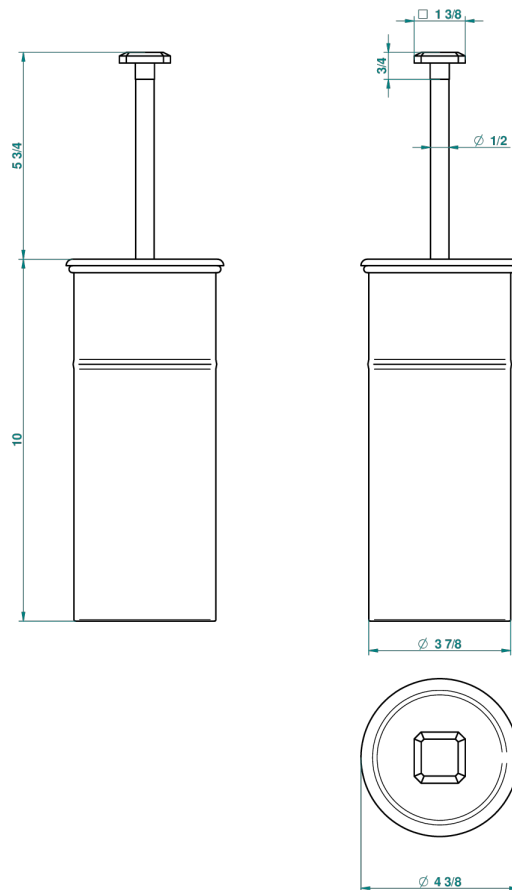

METROPOLIS CRISTAL NEGRO

A2L-4700C

Escobillero y escobilla con tapa

THG[®]
PARIS

23666

09/11/2011

CARACTERÍSTICAS

- Métopolis cristal negro
- Escobillero y escobilla con tapa