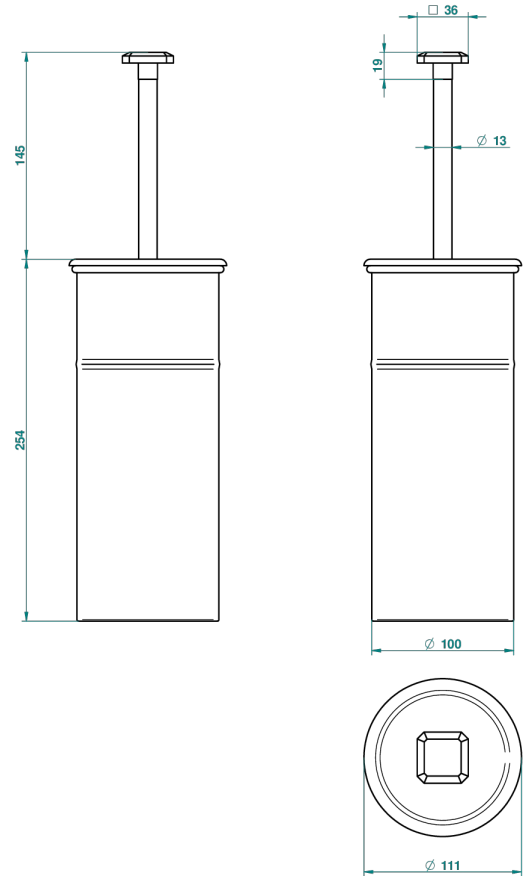

METROPOLIS CRISTAL CLARO CON MANETAS

A2B-4700C

Escobillero y escobilla con tapa

THG[®]
PARIS

23666

09/11/2011

CARACTERÍSTICAS

- Métopolis cristal claro con manetas
- Escobillero y escobilla con tapa