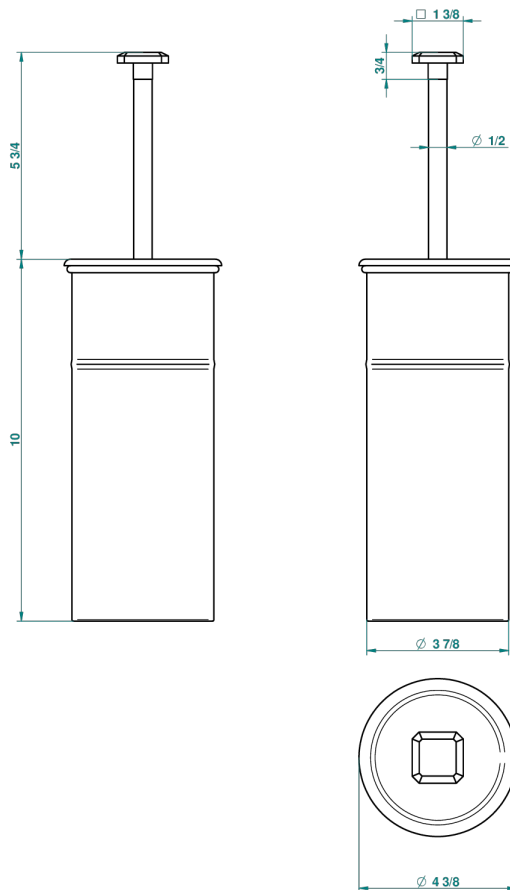

# METROPOLIS CRISTAL CLARO CON MANETAS

A2B-4700C

Escobillero y escobilla con tapa

THG<sup>®</sup>  
PARIS

23666

09/11/2011

## CARACTERÍSTICAS

- Métopolis cristal claro con manetas
- Escobillero y escobilla con tapa