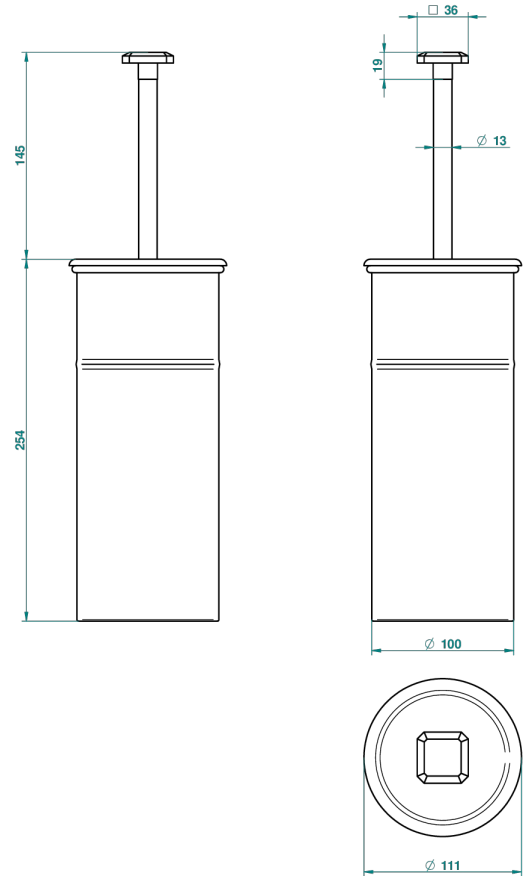

METROPOLIS CRISTAL CLARO

A2A-4700C

Escobillero y escobilla con tapa

THG[®]
PARIS

23666

09/11/2011

CARACTERÍSTICAS

- Métopolis cristal claro
- Escobillero y escobilla con tapa