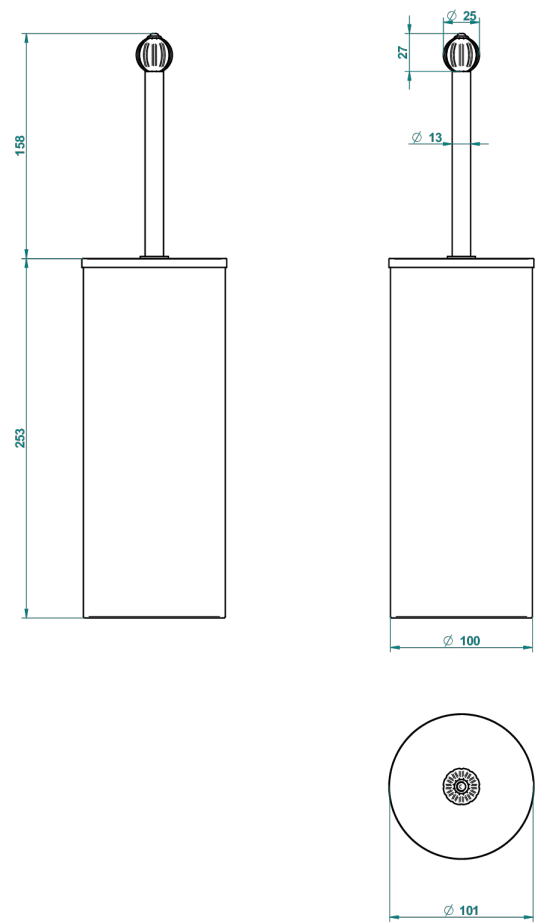

# MANDARINE CRISTAL SATINADO

U1E-4700C

Escobillero y escobilla con tapa

THG<sup>®</sup>  
PARIS

23664

29/10/2015

## CARACTERÍSTICAS

- Mandarine cristal satinado
- Escobillero y escobilla con tapa