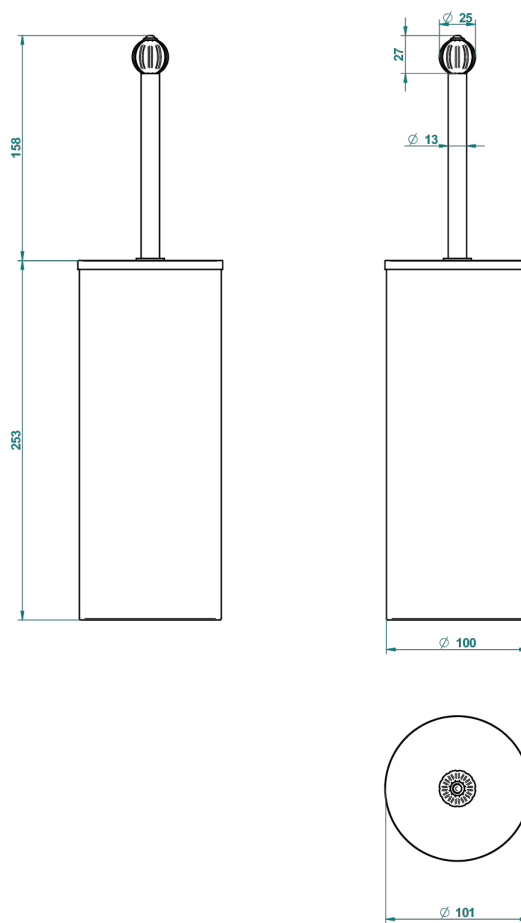

# MANDARINE CRISTAL CLARO

U1D-4700C

Escobillero y escobilla con tapa

THG<sup>®</sup>  
PARIS

23664

29/10/2015

## CARACTERÍSTICAS

- Mandarine cristal claro
- Escobillero y escobilla con tapa