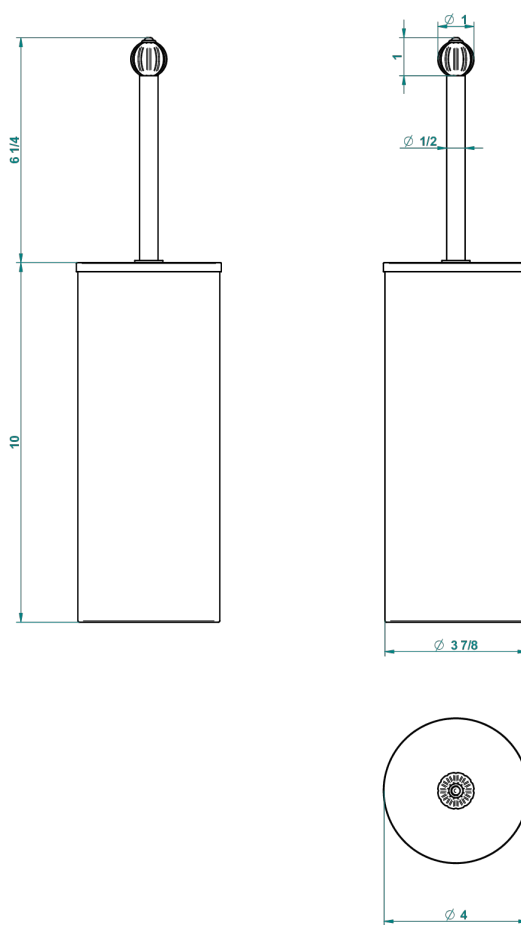

# MANDARINE CRISTAL CLARO

U1D-4700C

Escobillero y escobilla con tapa

THG<sup>®</sup>  
PARIS

23664

29/10/2015

## CARACTERÍSTICAS

- Mandarine cristal claro
- Escobillero y escobilla con tapa