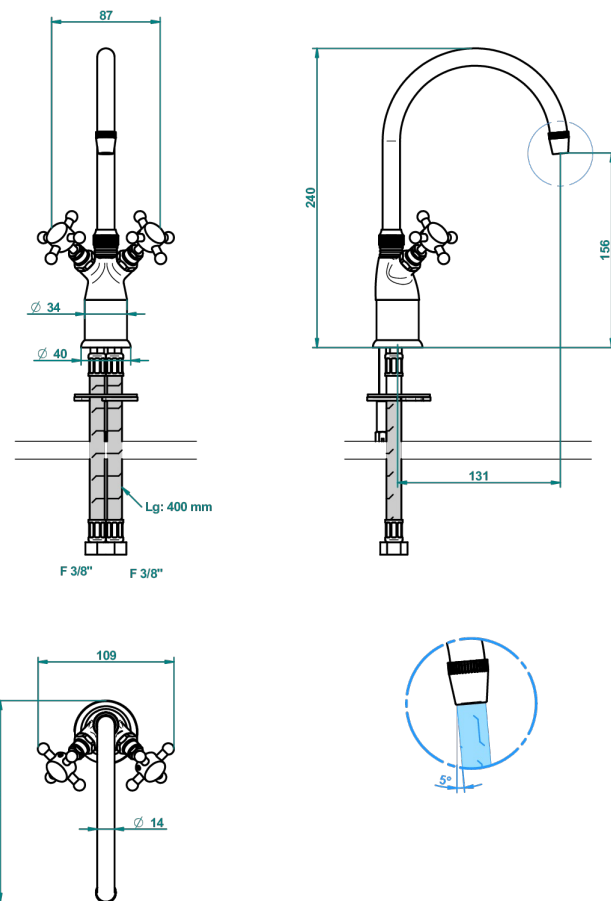

# CHARLESTON С РУКОЯТКАМИ

G75-161

Смеситель для раковины на одно отверстие "Довилль" без донного клапана

THG<sup>®</sup>  
PARIS

2363

24/08/2016

## ХАРАКТЕРИСТИКИ

- Charleston с рукоятками
- Смеситель для раковины на одно отверстие "Довилль" без донного клапана