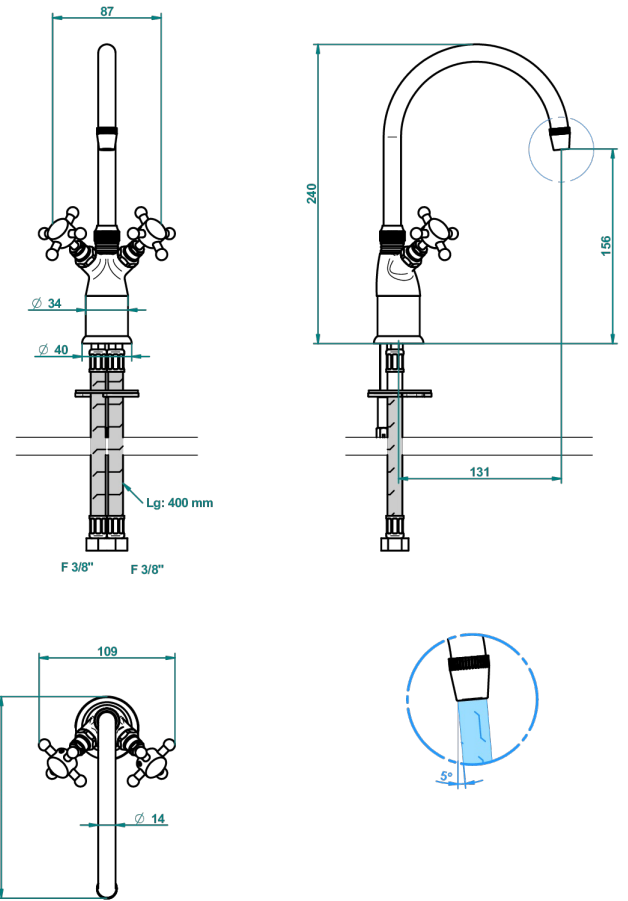

# CHARLESTON WITH LEVER

G75-161

单孔洗手池，可拆卸顶盖，最小高度208毫米，最大高度240毫米，无下水器

2363

24/08/2016

## 特色

- Charleston with lever
- 单孔洗手池，可拆卸顶盖，最小高度208毫米，最大高度240毫米，无下水器