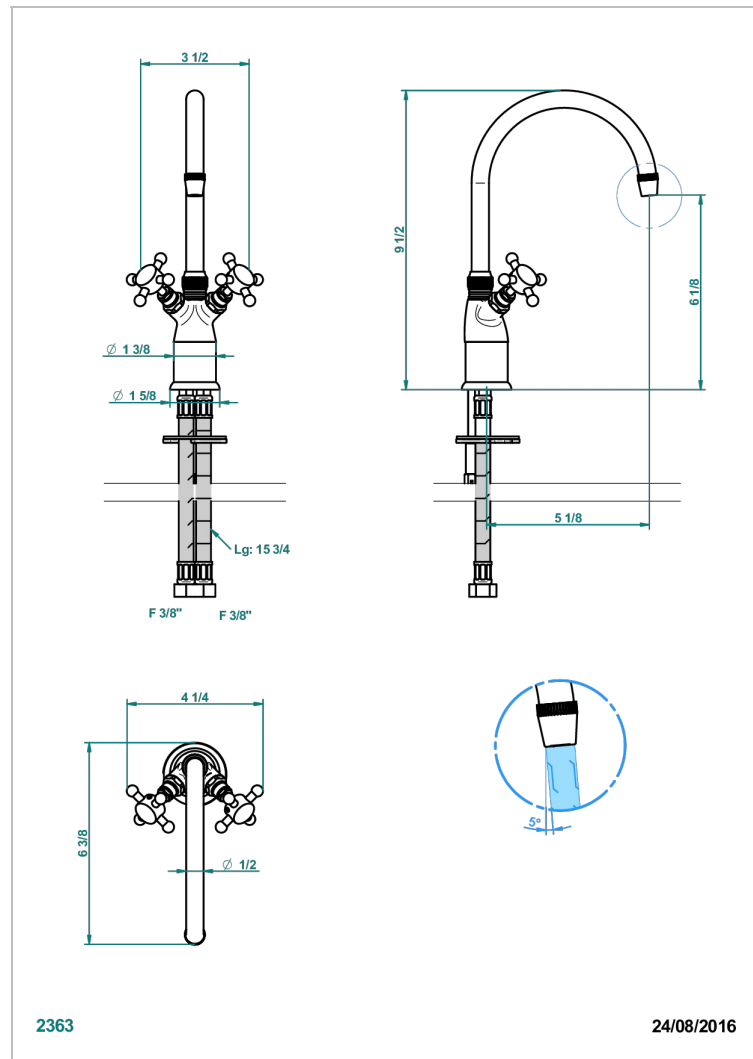

CHARLESTON С РУКОЯТКАМИ

G75-161

Смеситель для раковины на одно отверстие "Довилль" без донного клапана

THG
PARIS

ХАРАКТЕРИСТИКИ

- Charleston с рукоятками
- Смеситель для раковины на одно отверстие "Довилль" без донного клапана

ТЕХНИЧЕСКИЕ ХАРАКТЕРИСТИКИ

- Recommandé : 3 bars (max. 5 bars) - Advised : 43,5 psi (max. 72 psi)
- 24 l/min à 3 bars (6,3 gpm at 43.5 psi)

ДОСТУПНЫЕ ВАРИАНТЫ ПОКРЫТИЙ

Black ceram - D30
Blush PVD - H62
Graphite PVD - H64
Matt Umber PVD - H67
Matt blush PVD - H60
Matt graphite PVD - H65