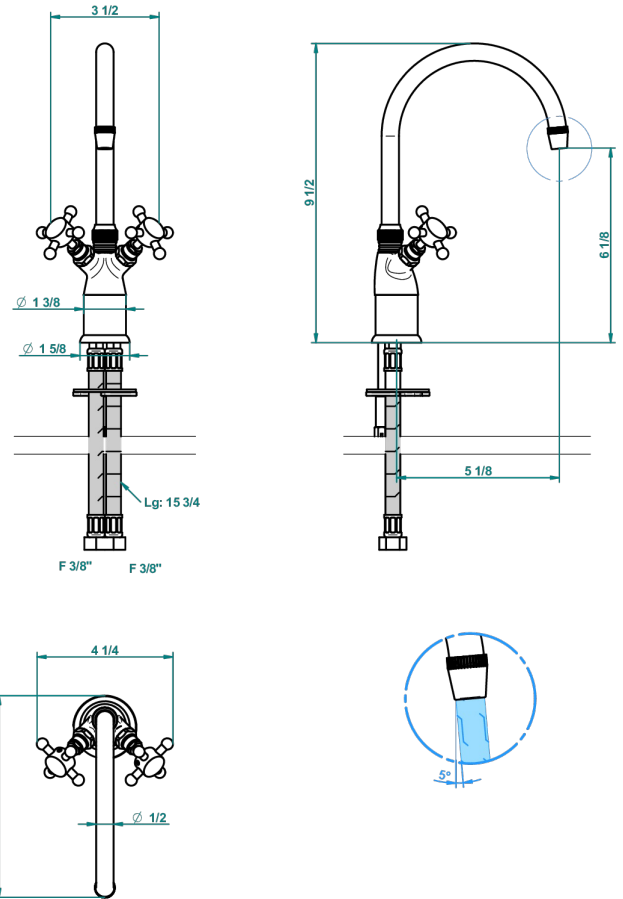

CHARLESTON WITH LEVER

G75-161

单孔洗手池，可拆卸顶盖，最小高度208毫米，最大高度240毫米，无下水器

2363

24/08/2016

特色

- Charleston with lever
- 单孔洗手池，可拆卸顶盖，最小高度208毫米，最大高度240毫米，无下水器

技术特征

- Recommandé : 3 bars (max. 5 bars) - Advised : 43,5 psi (max. 72 psi)
- 24 l/min à 3 bars (6,3 gpm at 43.5 psi)

可选饰面

Black ceram - D30
Blush PVD - H62
Graphite PVD - H64
Matt Umber PVD - H67
Matt blush PVD - H60
Matt graphite PVD - H65