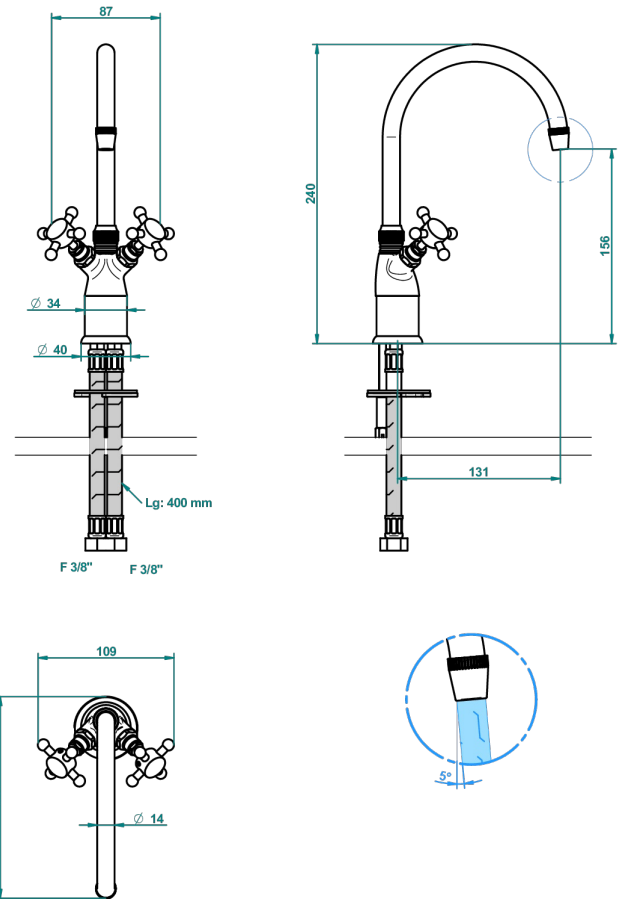

1900 WITH LEVER

G28-161

单孔洗手池，可拆卸顶盖，最小高度208毫米，最大高度240毫米，无下水器

2363

24/08/2016

特色

- 1900 with lever
- 单孔洗手池，可拆卸顶盖，最小高度208毫米，最大高度240毫米，无下水器

技术特征

- Recommandé : 3 bars (max. 5 bars) - Advised : 43,5 psi (max. 72 psi)
- 24 l/min à 3 bars (6,3 gpm at 43.5 psi)

可选饰面

Black ceram - D30
Blush PVD - H62
Graphite PVD - H64
Matt Umber PVD - H67
Matt blush PVD - H60
Matt graphite PVD - H65