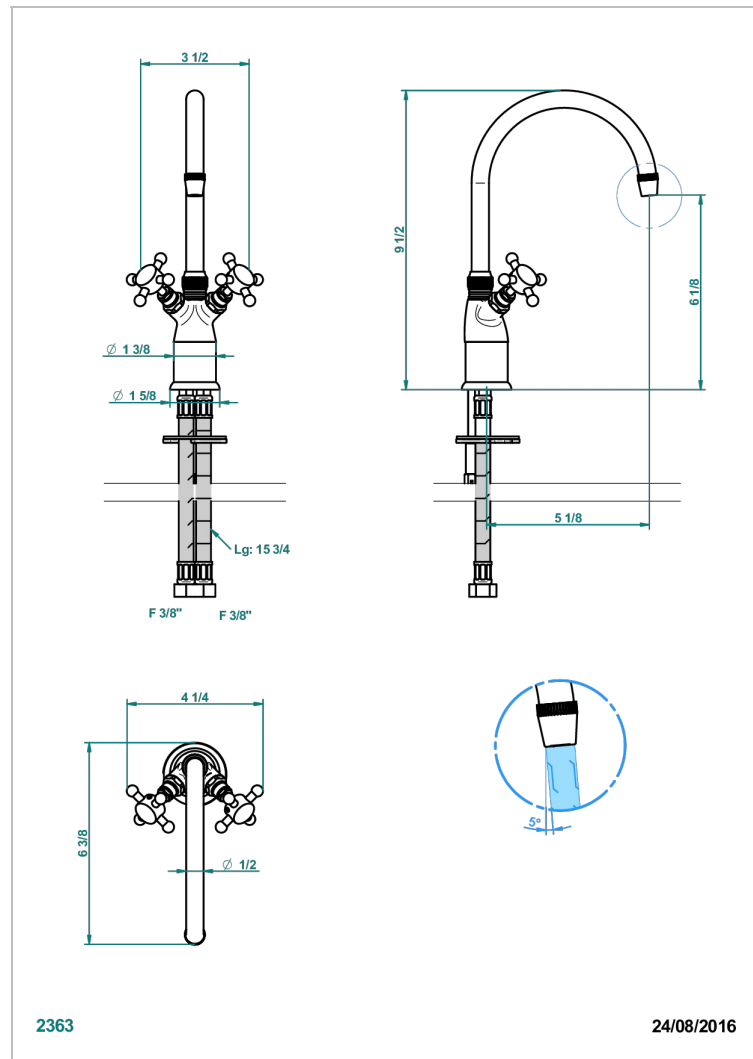

1900 WITH LEVER

G28-161

单孔洗手池，可拆卸顶盖，最小高度208毫米，最大高度240毫米，无下水器

特色

- 1900 with lever
- 单孔洗手池，可拆卸顶盖，最小高度208毫米，最大高度240毫米，无下水器

技术特征

- Recommandé : 3 bars (max. 5 bars) - Advised : 43,5 psi (max. 72 psi)
- 24 l/min à 3 bars (6,3 gpm at 43.5 psi)