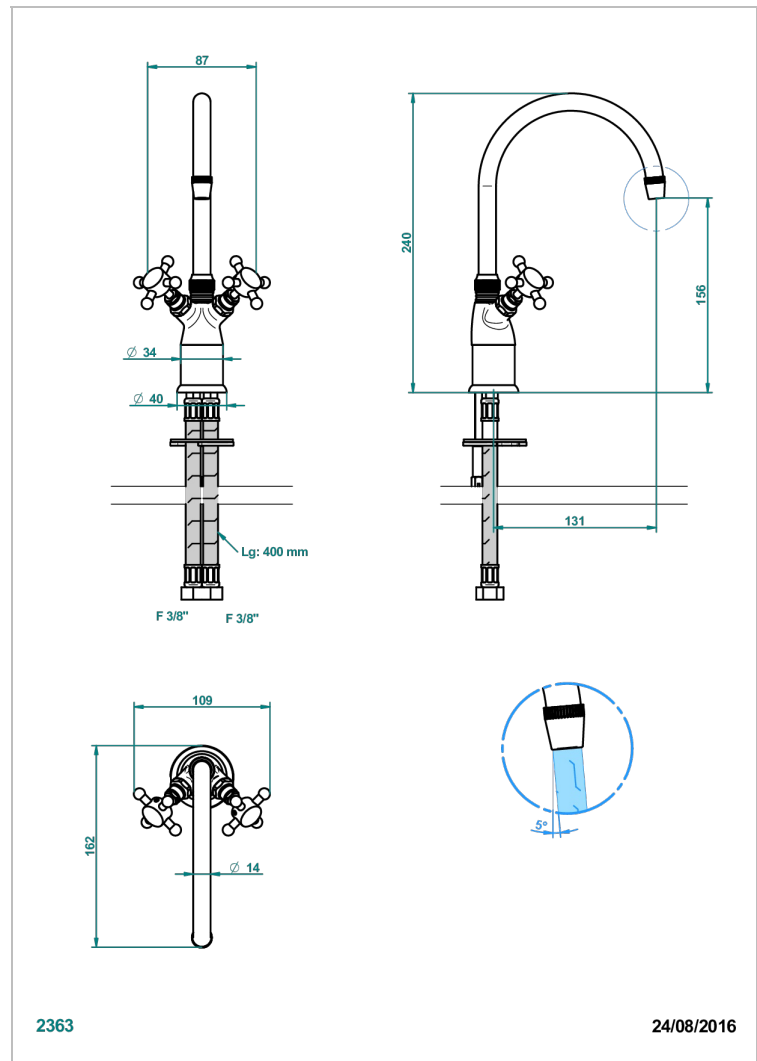

1900

G25-161

单孔洗手池，可拆卸顶盖，最小高度208毫米，最大高度240毫米，无下水器

特色

- 1900
- 单孔洗手池，可拆卸顶盖，最小高度208毫米，最大高度240毫米，无下水器

技术特征

- Recommandé : 3 bars (max. 5 bars) - Advised : 43,5 psi (max. 72 psi)
- 24 l/min à 3 bars (6,3 gpm at 43.5 psi)