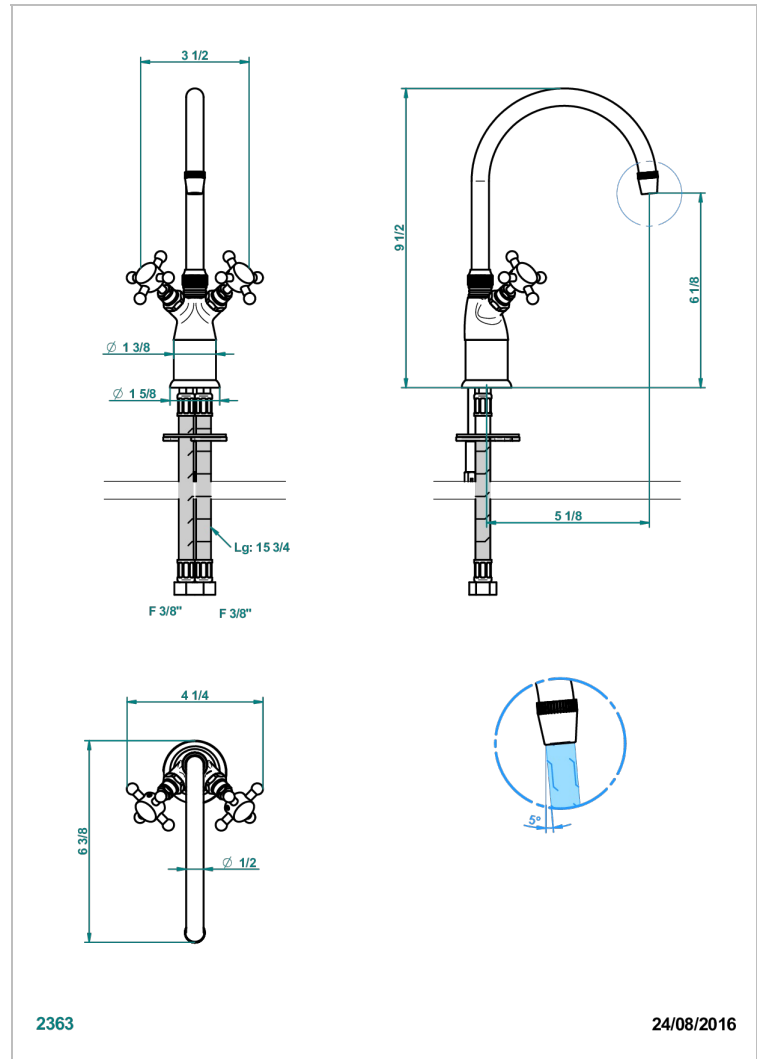

# 1900

G25-161

单孔洗手池，可拆卸顶盖，最小高度208毫米，最大高度240毫米，无下水器

## 特色

- 1900
- 单孔洗手池，可拆卸顶盖，最小高度208毫米，最大高度240毫米，无下水器