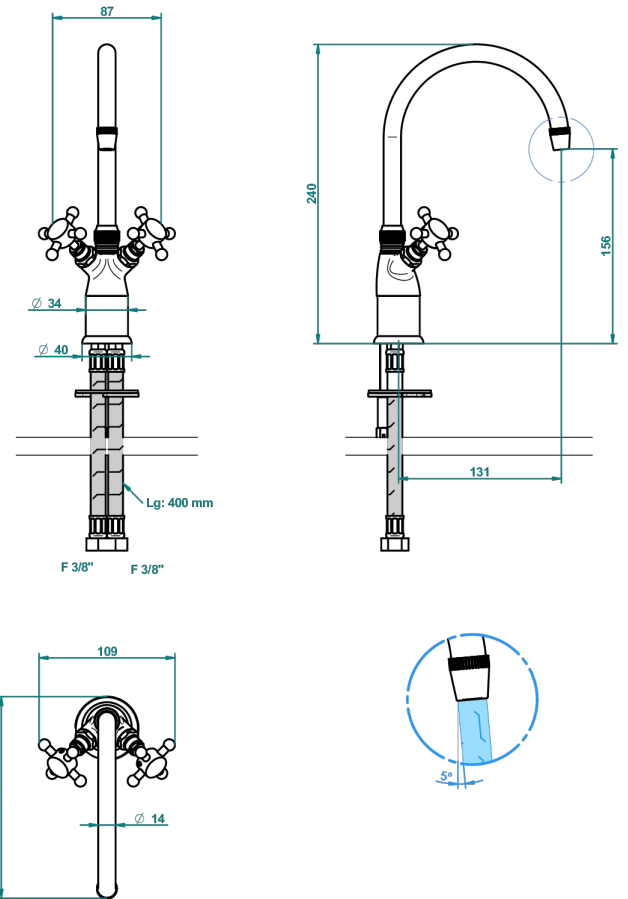

Monotrou de lave-mains avec réhausse amovible, hauteur mini 208 mm, maxi 240 mm sans vidage

2363

24/08/2016

## CARACTÉRISTIQUES

- Broadway
- Monotrou de lave-mains avec réhausse amovible, hauteur mini 208 mm, maxi 240 mm sans vidage