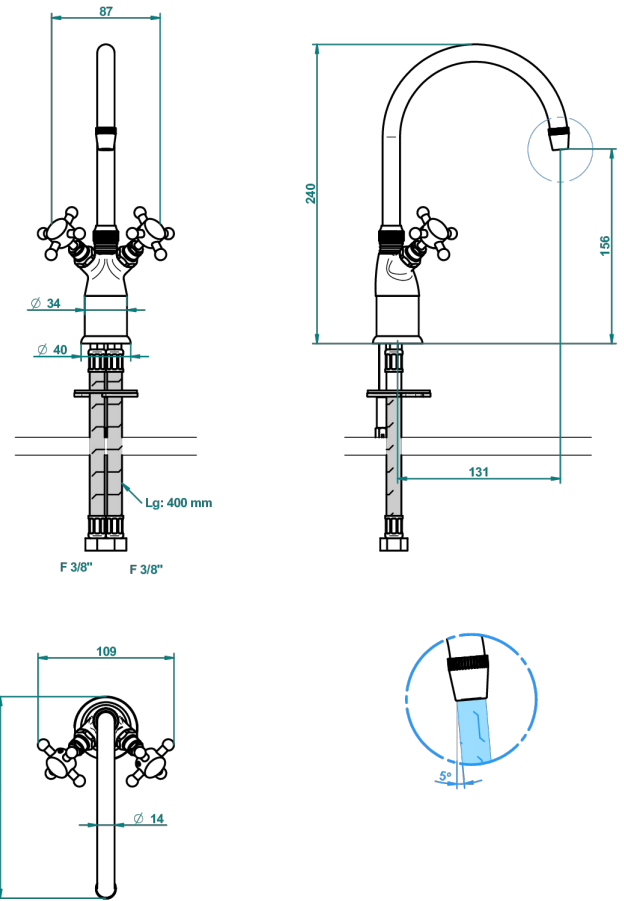

A52-161

单孔洗手池，可拆卸顶盖，最小高度208毫米，最大高度240毫米，无下水器

2363

24/08/2016

## 特色

- Broadway
- 单孔洗手池，可拆卸顶盖，最小高度208毫米，最大高度240毫米，无下水器