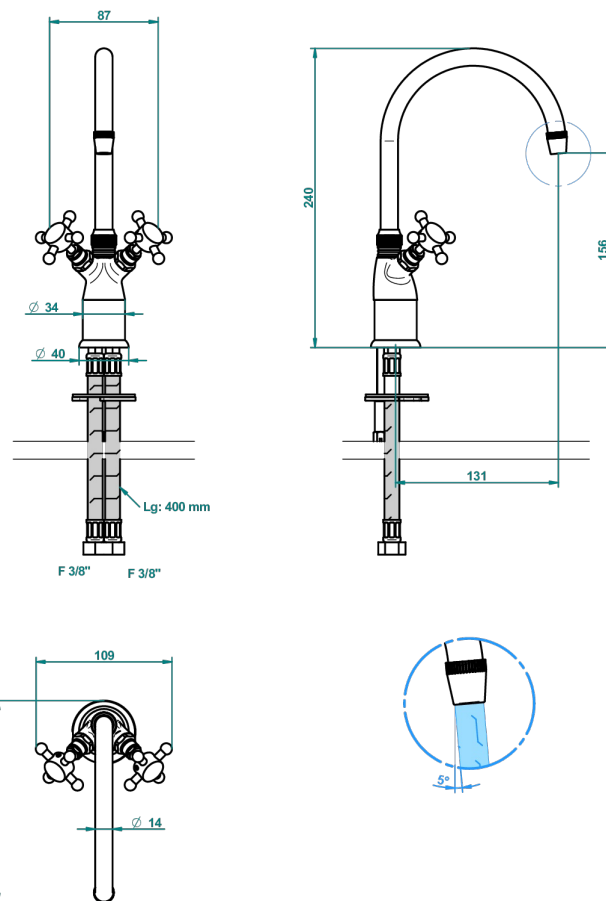

BROADWAY WITH LEVER

A04-161

单孔洗手池，可拆卸顶盖，最小高度208毫米，最大高度240毫米，无下水器

2363

24/08/2016

特色

- Broadway with Lever
- 单孔洗手池，可拆卸顶盖，最小高度208毫米，最大高度240毫米，无下水器

技术特征

- Recommandé : 3 bars (max. 5 bars) - Advised : 43,5 psi (max. 72 psi)
- 24 l/min à 3 bars (6,3 gpm at 43.5 psi)

可选饰面

Black ceram - D30
Blush PVD - H62
Graphite PVD - H64
Matt Umber PVD - H67
Matt blush PVD - H60
Matt graphite PVD - H65