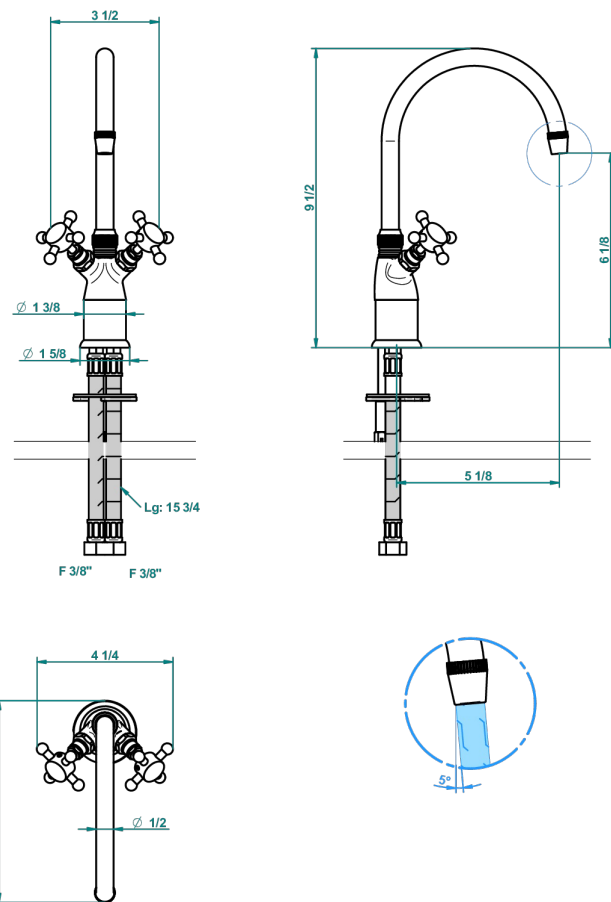

BROADWAY WITH LEVER

A04-161

单孔洗手池，可拆卸顶盖，最小高度208毫米，最大高度240毫米，无下水器

2363

24/08/2016

特色

- Broadway with Lever
- 单孔洗手池，可拆卸顶盖，最小高度208毫米，最大高度240毫米，无下水器

技术特征

- Recommandé : 3 bars (max. 5 bars) - Advised : 43,5 psi (max. 72 psi)
- 24 l/min à 3 bars (6,3 gpm at 43.5 psi)

可选饰面

Black ceram - D30
Blush PVD - H62
Graphite PVD - H64
Matt Umber PVD - H67
Matt blush PVD - H60
Matt graphite PVD - H65