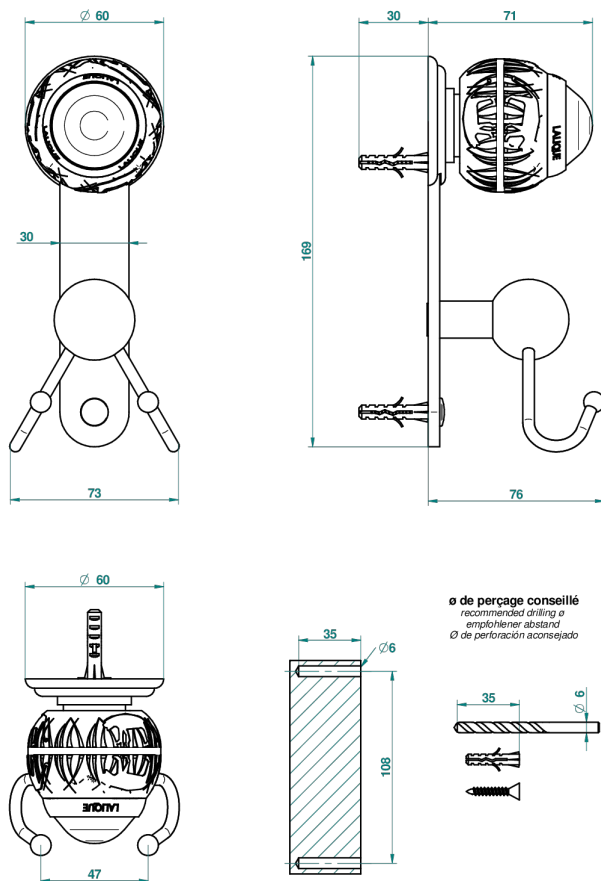

# PANTHERE BLACK CRYSTAL

A2K-512

Double hook

23617

11/08/2017

## CHARACTERISTIC

- Panthère Black crystal
- Double hook