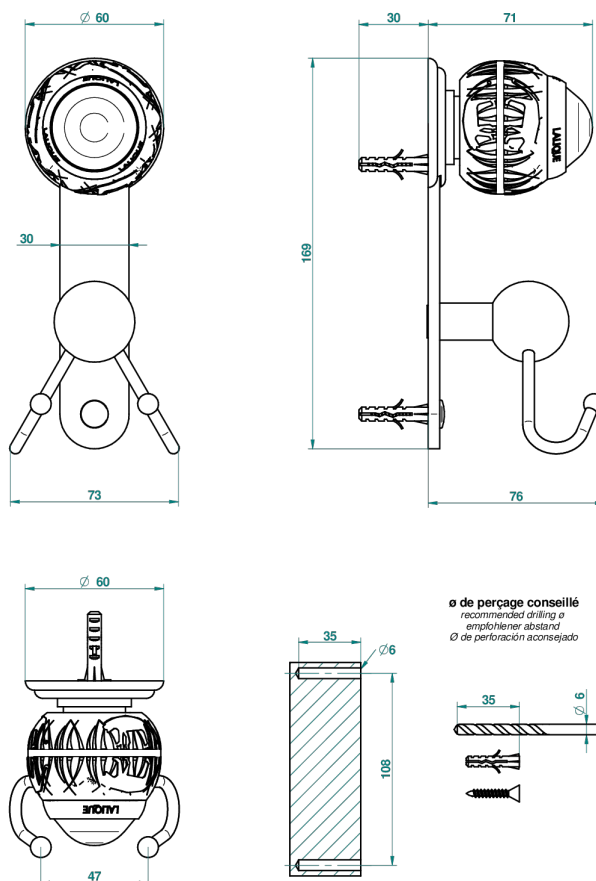

PANTHERE CRISTAL NEGRO

A2K-512

Percha doble para guantes

THG[®]
PARIS

23617

11/08/2017

CARACTERÍSTICAS

- Panthère cristal negro
- Percha doble para guantes