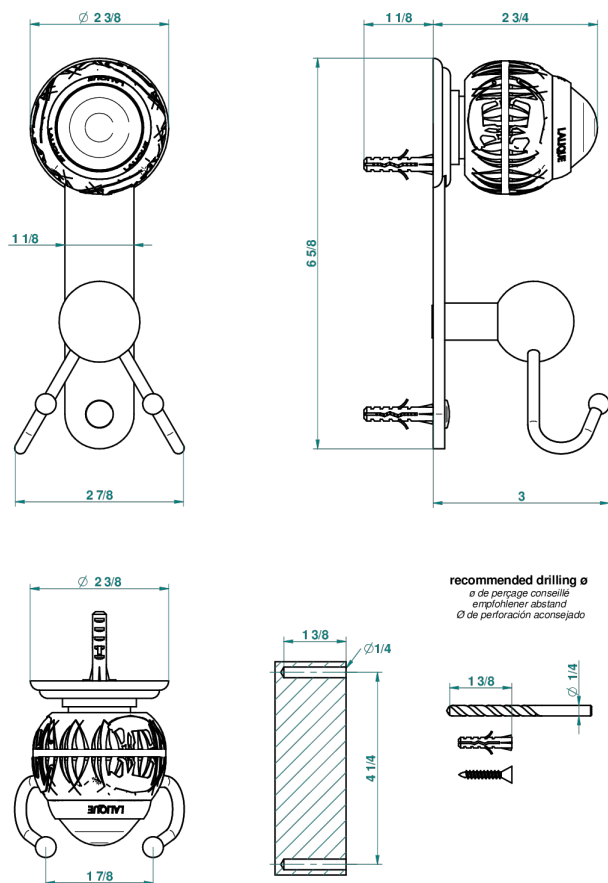

# PANTHERE BLACK CRYSTAL

A2K-512

双人手套勾

23617

11/08/2017

## 特色

- Panthere Black crystal
- 双人手套勾