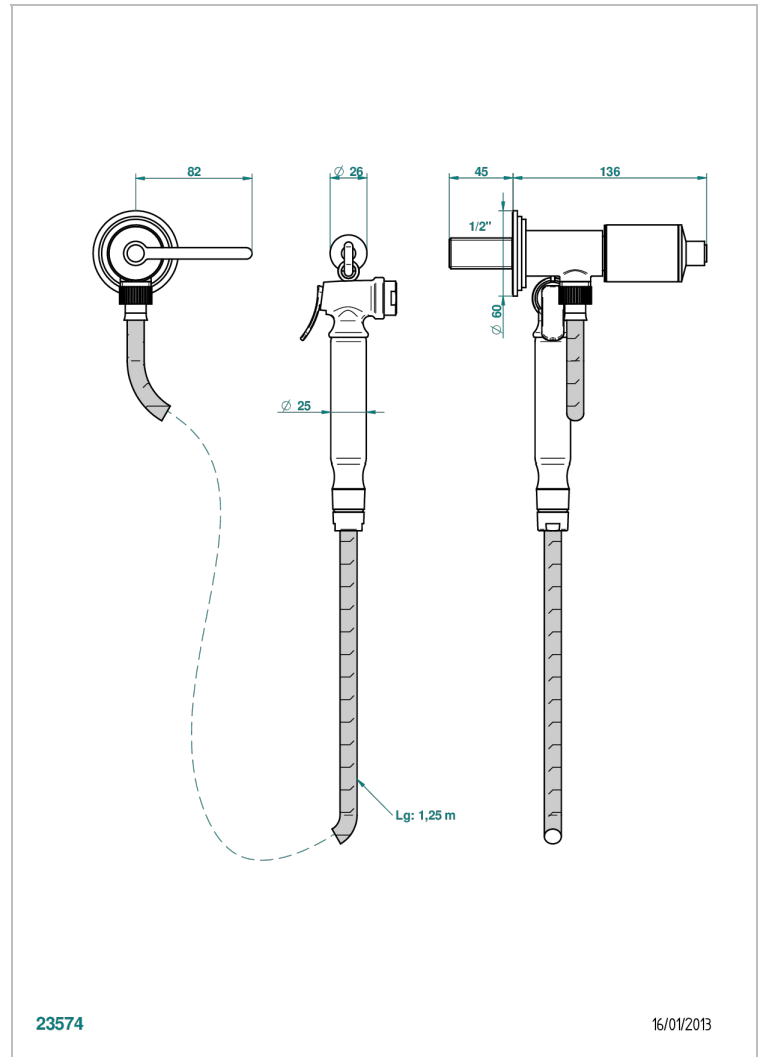

FAUBOURG METAL CON MANETAS

G2U-5840/8

Conjunto higiénico con llave de paso, flexo reforzado 1m25, tele-ducha con gatillo y gancho.

THG[®]
PARIS

CARACTERÍSTICAS

- ACS : 19ACCLY406

ESTÁNDAR

ESPECIFICACIONES TÉCNICAS

- Recommandé : 3 bars (max. 5 bars) - Advised : 43,5 psi (max. 72 psi)
- 15 l/min à 3 bars (4 gpm at 43.5 psi)

ACABADOS DISPONIBLES

Cerámica negra mate - D30
Cromo - A02
Cromo / dorado - G02
Cromo mate - C02
Dorado - F01
Dorado mate - F07