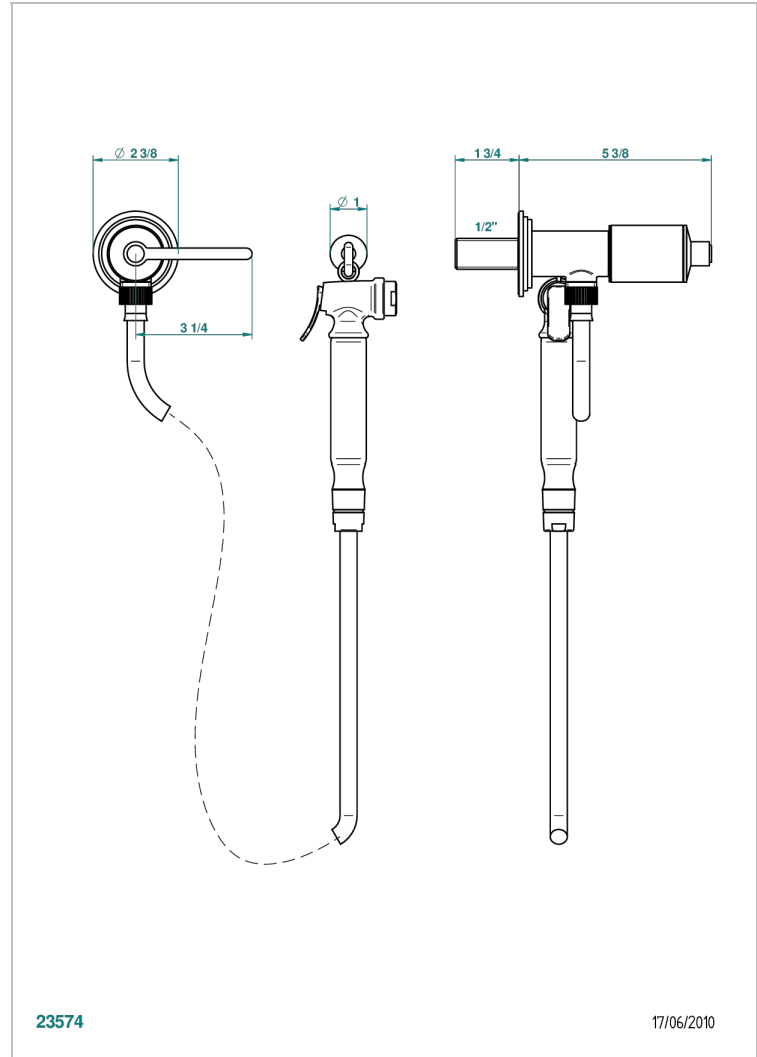

FAUBOURG METAL CON MANETAS

G2U-5840/8

Conjunto higiénico con llave de paso, flexo reforzado 1m25, tele-ducha con gatillo y gancho.

THG[®]
PARIS

CARACTERÍSTICAS

- ACS : 19ACCLY406

ESTÁNDAR

ESPECIFICACIONES TÉCNICAS

- Recommandé : 3 bars (max. 5 bars) - Advised : 43,5 psi (max. 72 psi)
- 15 l/min à 3 bars (4 gpm at 43.5 psi)

ACABADOS DISPONIBLES

Cerámica negra mate - D30
Cromo - A02
Cromo / dorado - G02
Cromo mate - C02
Dorado - F01
Dorado mate - F07