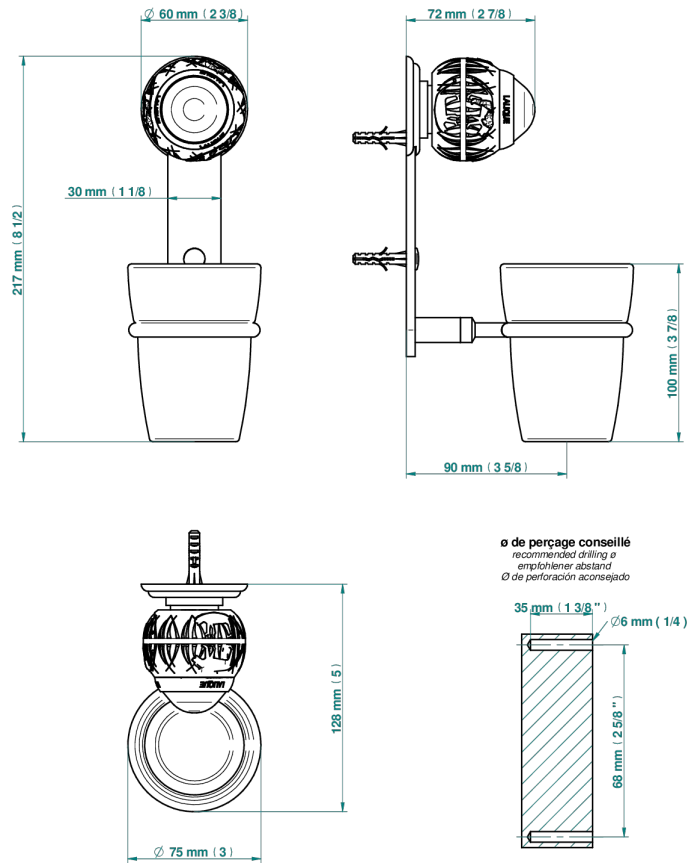

# PANTHERE CRISTAL CLARO

A2H-536

Portavasos mural con vaso de cristal

THG<sup>®</sup>  
PARIS

23570

16/03/2021

## CARACTERÍSTICAS

- Panthère cristal claro
- Portavasos mural con vaso de cristal