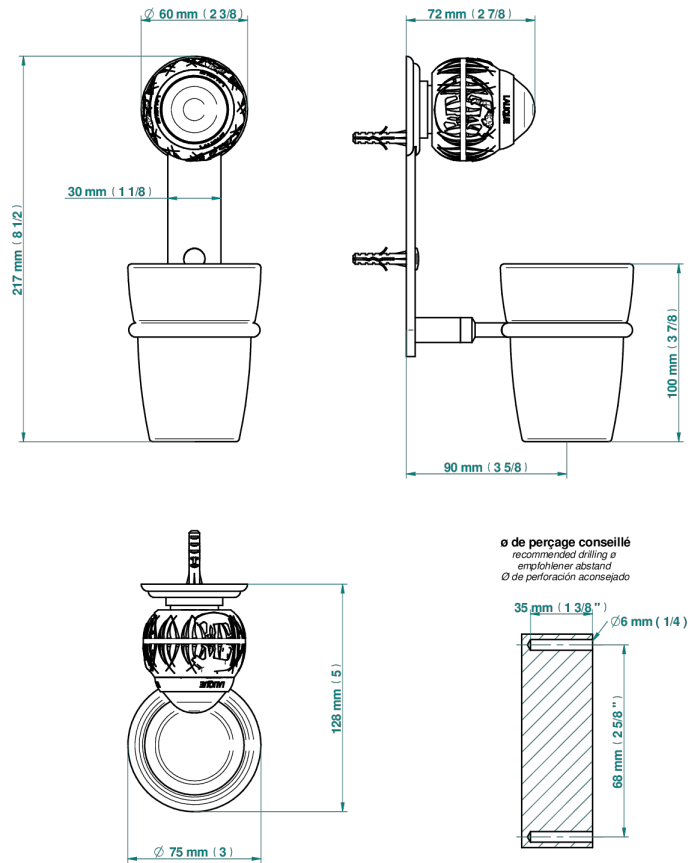

# PANTHERE CRISTAL CLAIR

A2H-536

Porte-verre mural avec verre

THG<sup>®</sup>  
PARIS

23570

16/03/2021

## CARACTÉRISTIQUES

- Accessoire en laiton
- Gobelet en verre