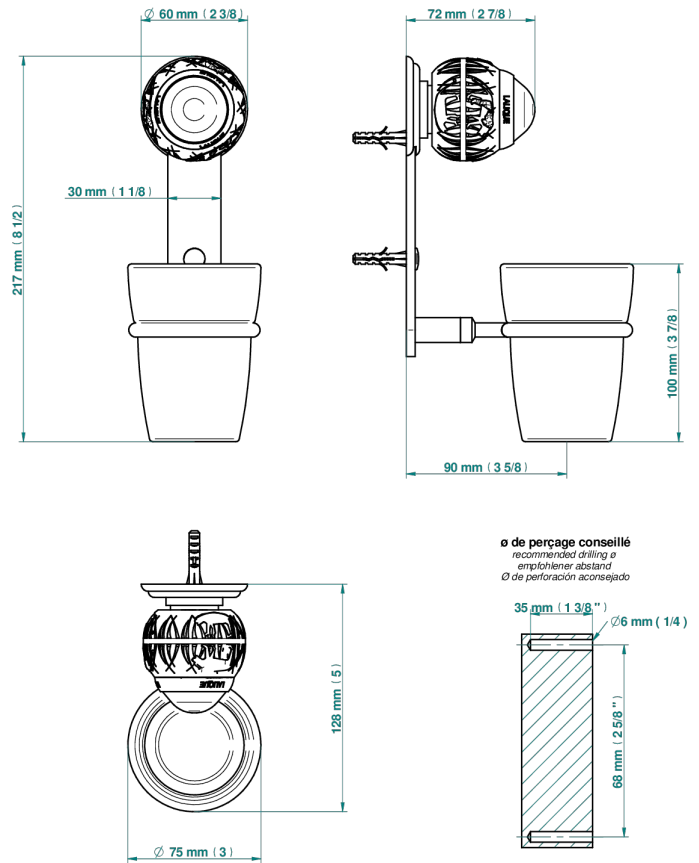

PANTHERE CRISTAL CLARO

A2H-536

Portavaso mural con vaso de cristal

THG[®]
PARIS

23570

16/03/2021

CARACTERÍSTICAS

- Panthère cristal claro
- Portavaso mural con vaso de cristal