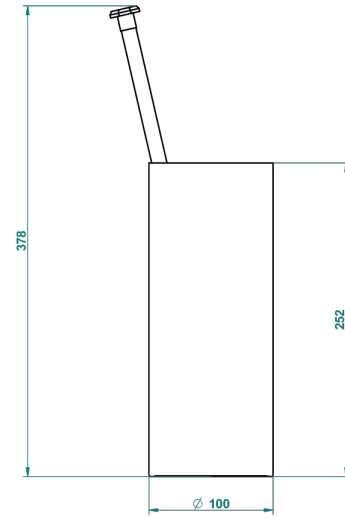

CLUB SAINT-GERMAIN CON MANETAS

G7J-4700

Escobillero con escobilla sin tapa

THG[®]
PARIS

23561

16/07/2015

CARACTERÍSTICAS

- Club Saint-Germain con manetas
- Escobillero con escobilla sin tapa