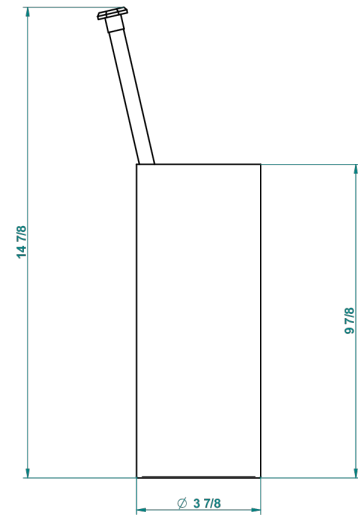

CLUB SAINT-GERMAIN CON MANETAS

G7J-4700

Escobillero con escobilla sin tapa

THG®
PARIS

23561

16/07/2015

CARACTERÍSTICAS

- Club Saint-Germain con manetas
- Escobillero con escobilla sin tapa

ACABADOS DISPONIBLES

Bronce claro - D01
Cerámica negra mate - D30
Cromo - A02
Cromo / dorado - G02
Cromo mate - C02
Dorado - F01

Dorado mate - F07
Dorado pálido - F30
Dorado pálido mate (sin barniz) - F31
Natural smoked Brass - A13
Níquel - B01
Níquel mate - C01

Níquel viejo - H28
Pvd blush - H62
Pvd blush mate - H60
Pvd color latón - H49
Pvd color latón mate - H50
Pvd color níquel - H55

Pvd color níquel mate - H56
Pvd color oro - H52
Pvd color oro mate - H53
Pvd grafito - H64
Pvd grafito mate - H65
Pvd marrón bronce - F33

Pvd marrón bronce mate - F34
Pvd umber - H66
Pvd umber mate - H67