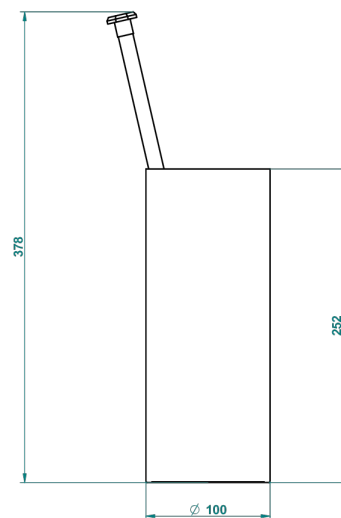

# SAINT-GERMAIN CON MANETAS

G7D-4700

Escobillero con escobilla sin tapa

THG<sup>®</sup>  
PARIS

23561

16/07/2015

## CARACTERÍSTICAS

- Saint-germain con manetas
- Escobillero con escobilla sin tapa