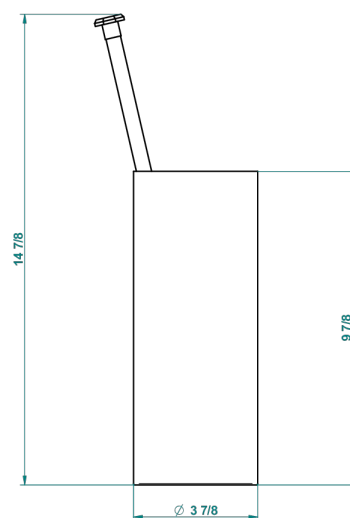

SAINT-GERMAIN CON MANETAS

G7D-4700

Escobillero con escobilla sin tapa

THG[®]
PARIS

23561

16/07/2015

CARACTERÍSTICAS

- Saint-germain con manetas
- Escobillero con escobilla sin tapa