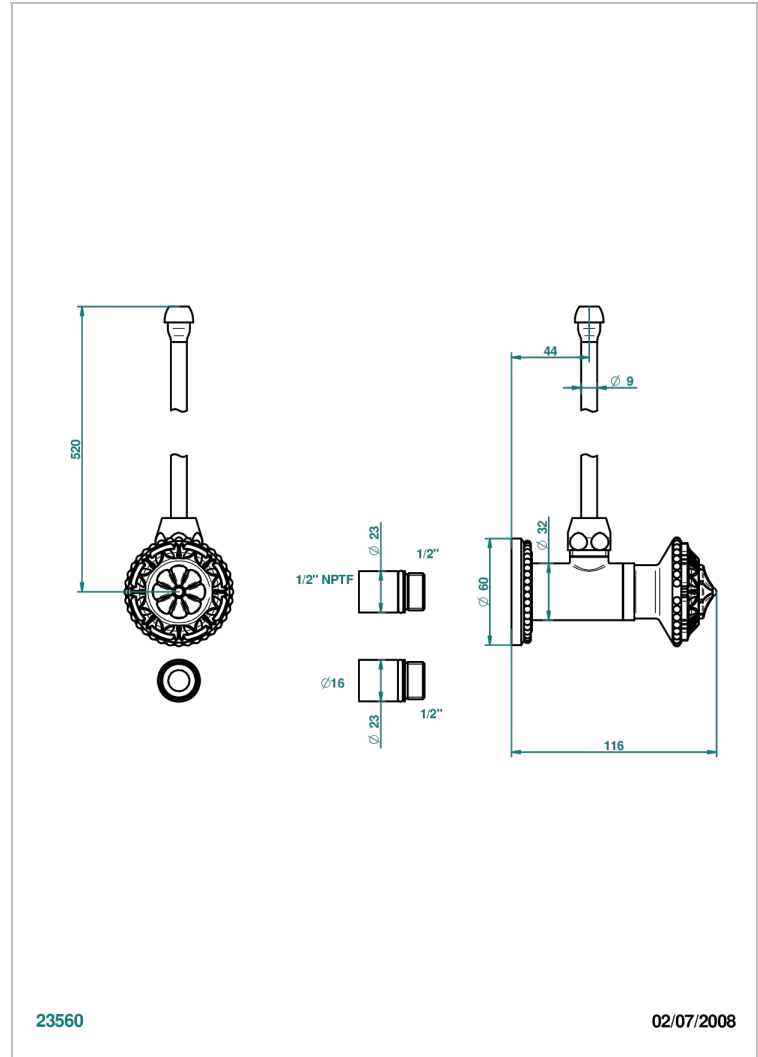

AMOUR DE TRIANON

G24-181/SLA

Robinet de réglage jonction femelle avec tube de 50 cm et sachet d'adaptateur, rosace et croisillon de style standard américain pour lavabo et bidet

THG[®]
PARIS

CARACTÉRISTIQUES

- Tête à disque céramique 1/2"
- Permet de stopper l'eau pour intervention sur la robinetterie
- Tubes en cuivre de 50 cm coloris idem robinetterie
- Raccordements aux standards US pour vanne réf. 35

FINITIONS DISPONIBLES

Vieux nickel - H28