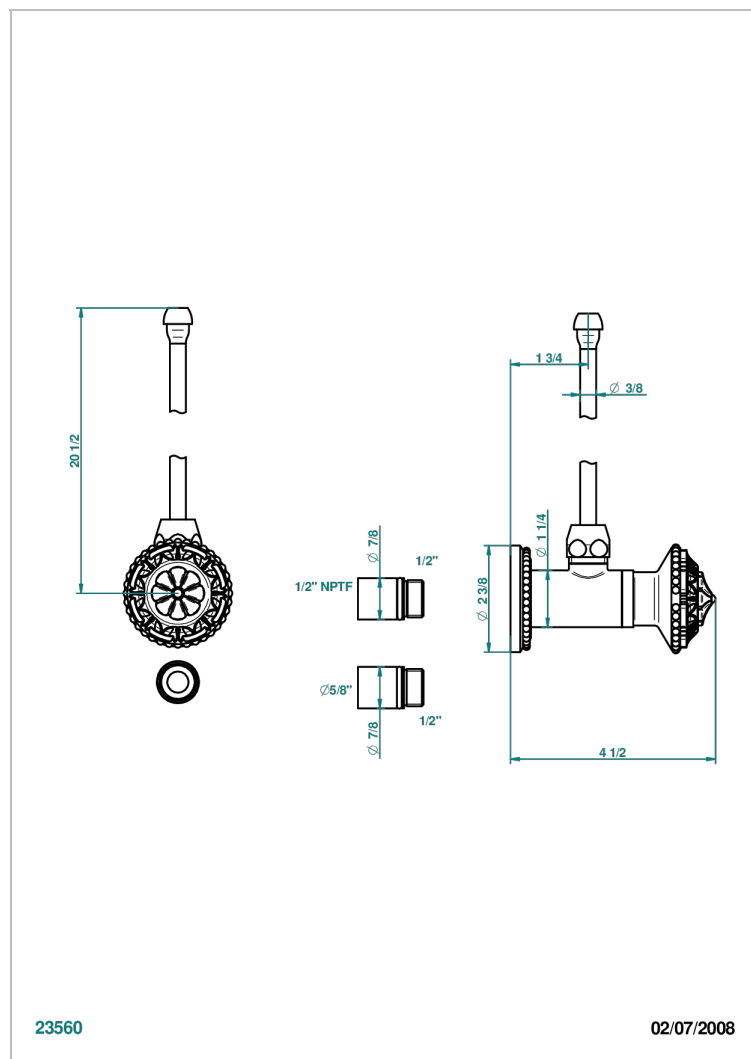

G24-181/SLA

Robinet de réglage jonction femelle avec tube de 50 cm et sachet d'adaptateur, rosace et croisillon de style standard américain pour lavabo et bidet

CARACTÉRISTIQUES

- Tête à disque céramique 1/2"
- Permet de stopper l'eau pour intervention sur la robinetterie
- Tubes en cuivre de 50 cm coloris idem robinetterie
- Raccordements aux standards US pour vanne réf. 35

FINITIONS DISPONIBLES

Bronze clair - D01
Chromé - A02
Chromé / doré - G02
Chromé mat - C02
Doré brillant - F01
Doré mat - F07

Nickel brillant - B01
Nickel mat - C01
Noir mat céramique - D30
Or pâle - F30
Or pâle mat - F31
Vieux cuivre rouge mat - H07

Vieux nickel - H28