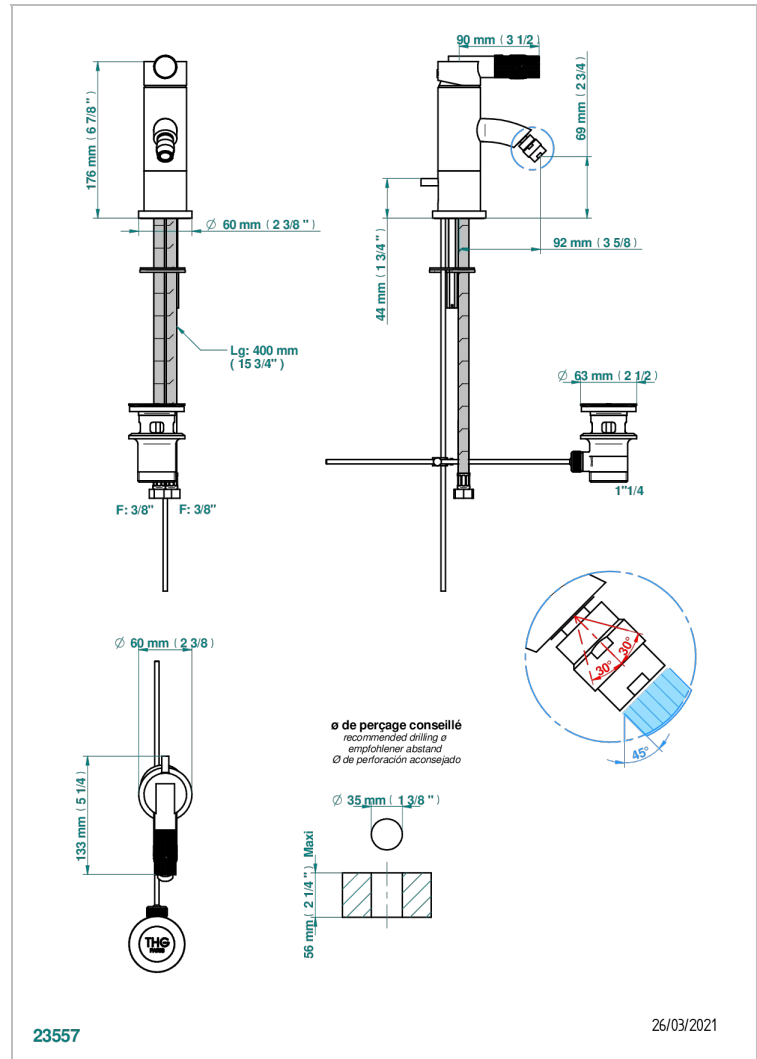

# BAMBOU CRISTAL CLAIR

A35-6504

Mitigeur de bidet monotrou avec vidage

THG<sup>®</sup>  
PARIS

## CARACTÉRISTIQUES

- ACS : 19ACCLY246
- NF : NF EN 817 - IA - Chrome