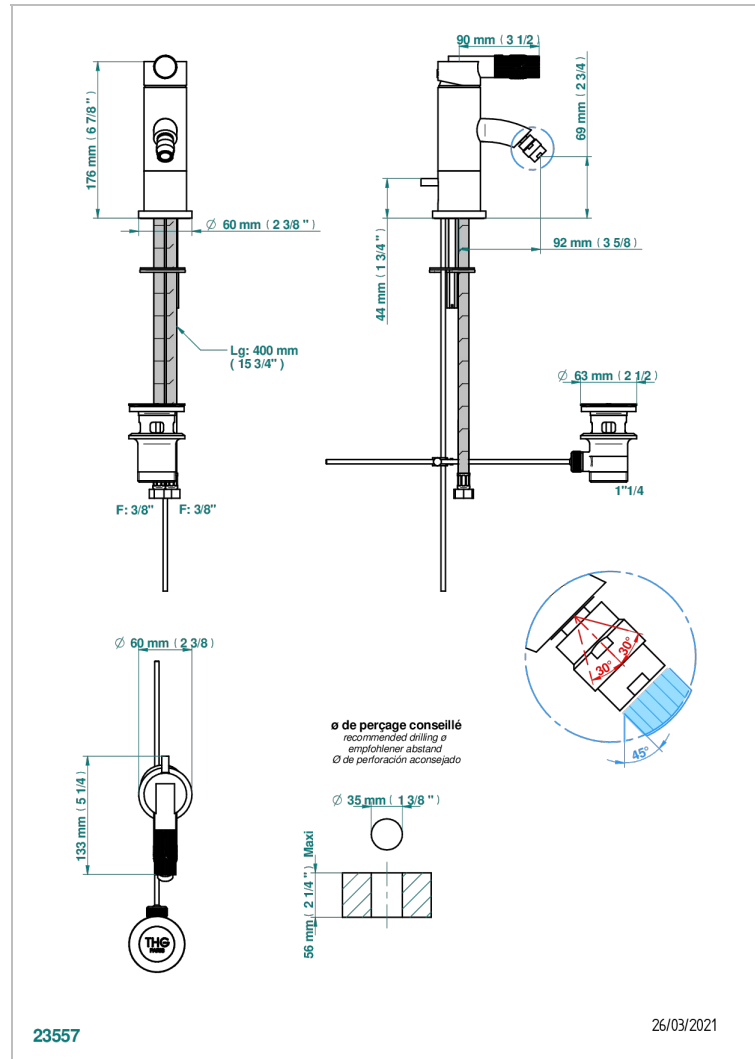

# BAMBOU CRISTAL CLAIR

A35-6504

Mitigeur de bidet monotrou avec vidage

THG<sup>®</sup>  
PARIS

## CARACTÉRISTIQUES

- ACS : 19ACCLY246
- NF : NF EN 817 - IA - Chrome