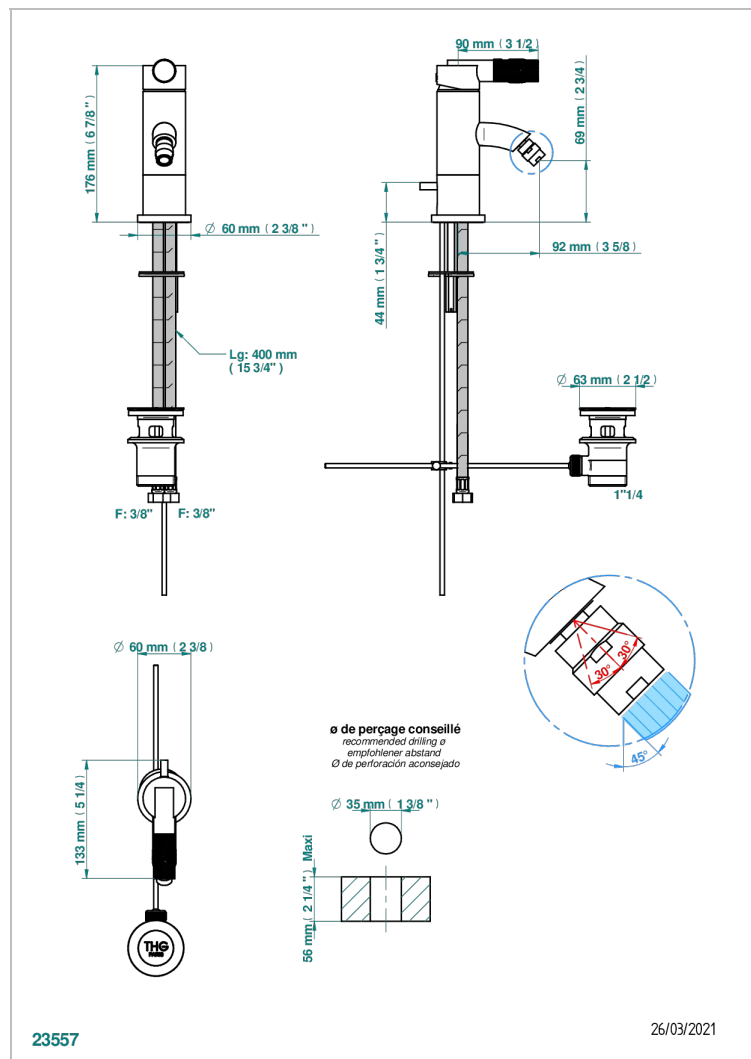

BAMBOU, KRISTALL KLAR

A35-6504

Bidet-einhebelmischer mit ablaufgarnitur

THG[®]
PARIS

EIGENSCHAFTEN

- ACS : 19ACCLY246
- NF : NF EN 817 - IA - Chrome

ZERTIFIZIERUNGEN

TECHNISCHE DATEN

- Recommandé : 3 bars (max. 5 bars) - Advised : 43,5 psi (max. 72 psi)
- 8,3 l/min à 3 bars (2.2 gpm at 43.5 psi)

VERFÜGBARE OBERFLÄCHEN

Altnickel - H28
Blassgold - F30
Blassgold matt unlackiert - F31
Bronze hell - D01
Chrom - A02
Chrom / gold - G02