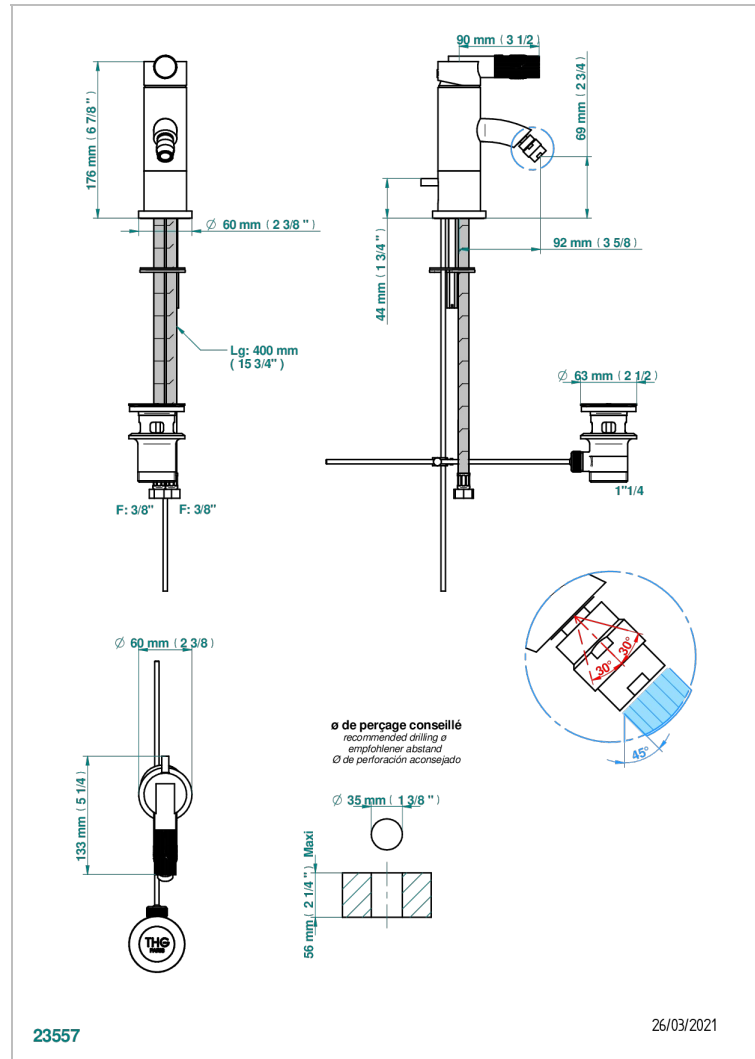

ВАМБОУ С БЕЛЫМ ХРУСТАЛЕМ

A35-6504

Смеситель однорычажный для биде с донным клапаном

THG[®]
PARIS

ХАРАКТЕРИСТИКИ

- ACS : 19ACCLY246
- NF : NF EN 817 - IA - Chrome

СТАНДАРТЫ

ТЕХНИЧЕСКИЕ ХАРАКТЕРИСТИКИ

- Recommandé : 3 bars (max. 5 bars) - Advised : 43,5 psi (max. 72 psi)
- 8,3 l/min à 3 bars (2.2 gpm at 43.5 psi)

ДОСТУПНЫЕ ВАРИАНТЫ ПОКРЫТИЙ

Black ceram - D30
Blush PVD - H62
Graphite PVD - H64
Matt Umber PVD - H67
Matt blush PVD - H60
Matt graphite PVD - H65