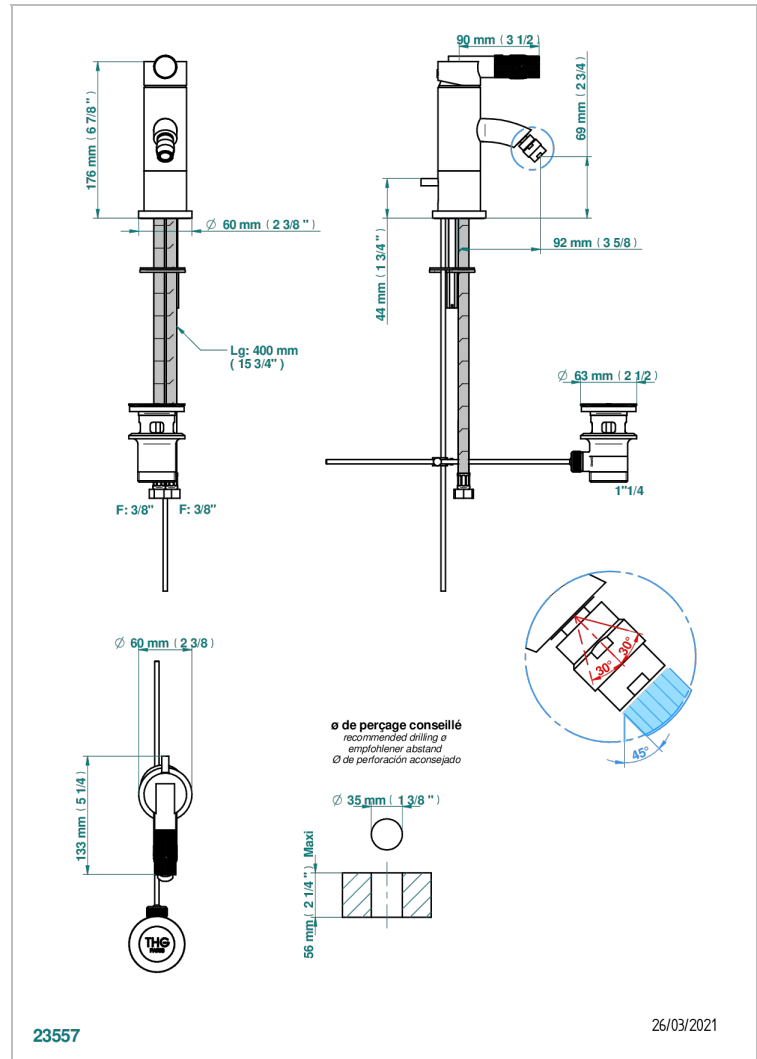

BAMBOU CLEAR CRYSTAL

A35-6504

单孔坐浴盆温控龙头，带下水器

THG[®]
PARIS

特色

- ACS : 19ACCLY246
- NF : NF EN 817 - IA - Chrome

标准

技术特征

- Recommandé : 3 bars (max. 5 bars) - Advised : 43,5 psi (max. 72 psi)
- 8,3 l/min à 3 bars (2.2 gpm at 43.5 psi)

可选饰面

Black ceram - D30
Blush PVD - H62
Graphite PVD - H64
Matt Umber PVD - H67
Matt blush PVD - H60
Matt graphite PVD - H65