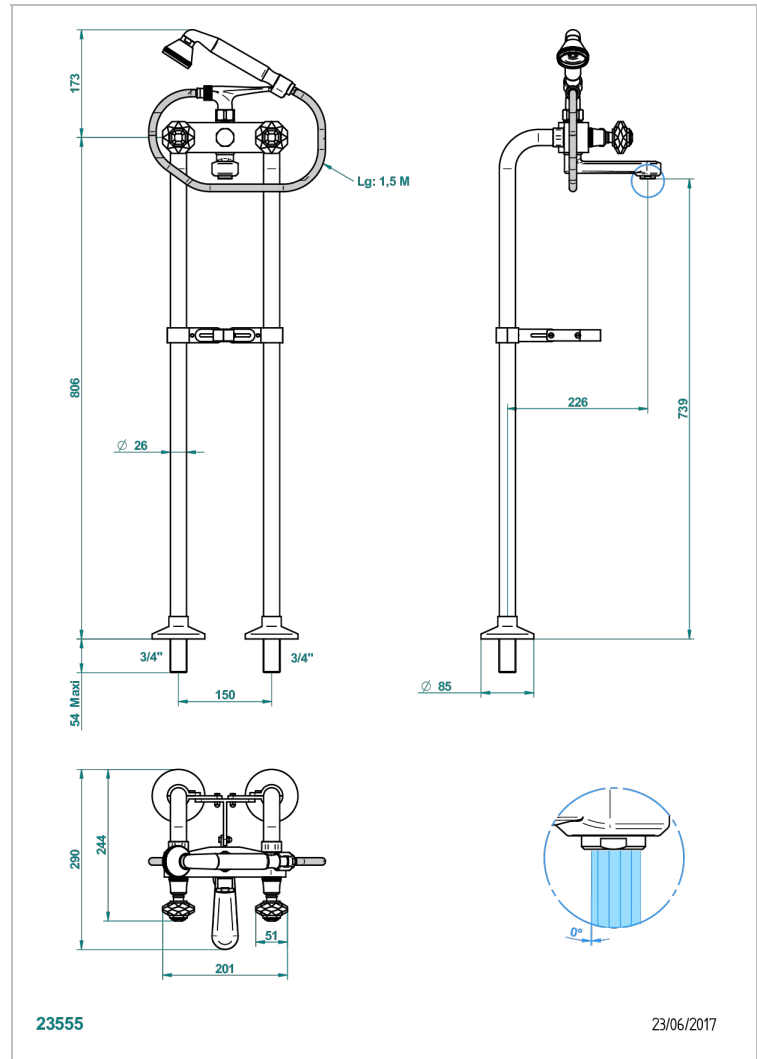

Monobloc baÑo/ducha 1/2" (150mm) con columnas Ø 26 altura 800 mm con te de fijacion para baÑera art deco

CARACTERÍSTICAS

- Tradition Crystal
- Monobloc baÑo/ducha 1/2" (150mm) con columnas Ø 26 altura 800 mm con te de fijacion para baÑera art deco

ESPECIFICACIONES TÉCNICAS

- Recommandé : 3 bars (max. 5 bars) - Advised : 43,5 psi (max. 72 psi)
- Bec : 35 l/min à 3 bars - Douchette : 9,5 l/min à 3 bars
- Spout : 9.26 gpm at 43.5 psi - Handshower : 2.5 gpm at 43.5 psi